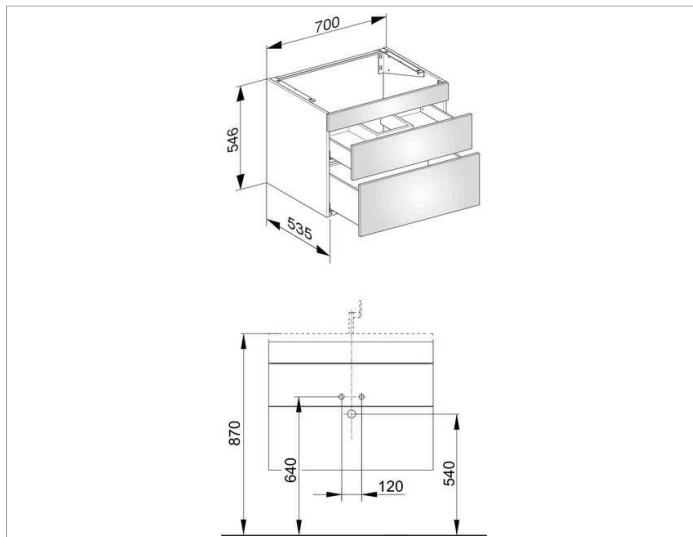

Edition 400

31541ZZ0000 Тумба под умывальник

ИЗДЕЛИЕ

ЧЕРТЕЖ

ОПИСАНИЕ ИЗДЕЛИЯ

подходит к керамическому умывальнику арт. 31140/32140
2 фронтальных выдвижных ящика с нажимным
открыванием Push-to-Open и доводчиком, вкл.
пластиковый сифон 1 1/4 x 32

поверхность

21, 68, 86, 87

Габариты

700 x 546 x 535 mm

ВНИМАНИЕ!

Для внутреннего оснащения выдвижных ящиков дополнительно
имеются разделители разных размеров под заказ, см. систему
оснащения слив арт. 31599.