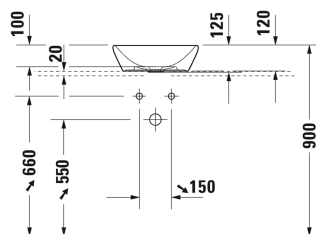

Раковина # 2371400070

| < 400 мм > |

Раковина	Размеры	Вес	Номер заказа
без перелива, без площадки под смеситель, включая крепление, 400 мм			
Цвета			
00 Белый Alpin			
Вариант			
☒	400 x 400 мм	7,300 кг	2371400070
Справка			
При применении сифона в черном матовом цвете ознакомьтесь с рекомендациями по черным матовым аксессуарам на стр. XXX			
Сантехническая керамика со специальным покрытием WonderGliss остается чистой и красивой в течение долгого времени. При заказе WonderGliss добавьте "1" на 11-м месте в артикуле модели.			
Принадлежности			
Выпуск для раковины для умывальников без перелива	50 мм	0,300 кг	005024
Сифон		1,500 кг	005036
Соответствующая продукция			
Тумбочка подвесная компакт 1 открытое отделение на правой стороне, 1 консоль с одним вырезом, 800 x 480 мм	800 x 480 мм		DE4918
Тумбочка подвесная компакт Одно открытое отделение на левой стороне, 1 консоль с одним вырезом, 800 x 480 мм	800 x 480 мм		DE4938
Тумбочка подвесная 1 открытое отделение на правой стороне, 1 консоль с одним вырезом, 800 x 550 мм	800 x 550 мм		DE4928
Тумбочка подвесная компакт 1 открытое отделение на правой стороне, 1 консоль с одним вырезом, 1000 x 480 мм	1000 x 480 мм		DE4919