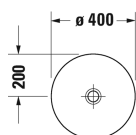

Раковина # 2371400070

| < 400 мм > |

Раковина	Размеры	Вес	Номер заказа
без перелива, без площадки под смеситель, включая крепление, 400 мм			
Цвета			
00 Белый Alpin			
Вариант			
☒	400 x 400 мм	7,300 кг	2371400070
Справка			
При применении сифона в черном матовом цвете ознакомьтесь с рекомендациями по черным матовым аксессуарам на стр. XXX			
Сантехническая керамика со специальным покрытием WonderGliss остается чистой и красивой в течение долгого времени. При заказе WonderGliss добавьте "1" на 11-м месте в артикуле модели.			
Принадлежности			
Выпуск для раковины для умывальников без перелива	50 мм	0,300 кг	005024
Сифон		1,500 кг	005036
Соответствующая продукция			
Тумбочка подвесная компакт 1 открытое отделение на правой стороне, 1 консоль с одним вырезом, 800 x 480 мм	800 x 480 мм		DE4918
Тумбочка подвесная компакт Одно открытое отделение на левой стороне, 1 консоль с одним вырезом, 800 x 480 мм	800 x 480 мм		DE4938
Тумбочка подвесная 1 открытое отделение на правой стороне, 1 консоль с одним вырезом, 800 x 550 мм	800 x 550 мм		DE4928
Тумбочка подвесная компакт 1 открытое отделение на правой стороне, 1 консоль с одним вырезом, 1000 x 480 мм	1000 x 480 мм		DE4919