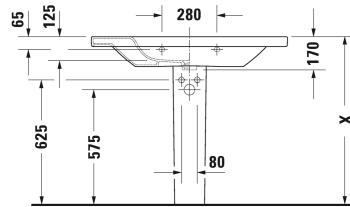

DuraStyle Умывальник, умывальник для мебели #
2320100000 / 2320100030 / 2320100060

< 1000 мм >

Умывальник, умывальник для мебели	Размеры	Вес	Номер заказа
с плоскостью под смеситель, глазуровка снизу, 1000 мм			
Цвета			
00 Белый Alpin			
Вариант			
● с переливом	1000 x 480 мм	26,300 кг	2320100000
●●● с переливом	1000 x 480 мм	26,300 кг	2320100030
☒ с переливом	1000 x 480 мм	26,300 кг	2320100060
Сантехническая керамика со специальным покрытием WonderGliss остается чистой и красивой в течение долгого времени. При заказе WonderGliss добавьте "1" на 11-м месте в артикуле модели.			
Аксессуары для керамики			
Нажимной выпуск для умывальников с переливом		0,400 кг	005052
Принадлежности			
Полотенцедержатель труба с квадратным сечением, 14 мм, для умывальника # 232010, 232510, 232610		931 мм	0,700 кг
Трубчатый сифон для умывальника с удлиненной сливной трубой 300 мм		1 1/4" мм	0,600 кг
Соответствующая продукция			
Полупьедестал для # 231955, 231960, 231965, 232012, 232010, 232080, 232065, 233813, 232460, 232455, 235714,			085830
Пьедестал для # 231955, 231960, 231965, 232012, 232010, 232080, 232065, 233813, 232460, 232455, 235714,			085829

Все чертежи содержат необходимые размеры с соблюдением стандартных допусков. Они указаны в мм и не являются обязательными. Точные размеры, в частности для монтажа по индивидуальному заказу, можно получить только по готовому изделию.