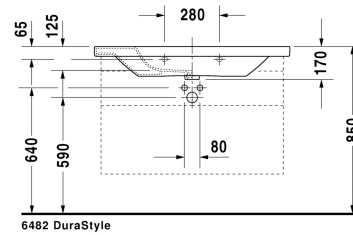

DuraStyle Умывальник, умывальник для мебели #
2320100000 / 2320100030 / 2320100060

< 1000 мм >

Умывальник, умывальник для мебели	Размеры	Вес	Номер заказа
с плоскостью под смеситель, глазуровка снизу, 1000 мм			
Цвета			
00 Белый Alpin			
Вариант			
● с переливом	1000 x 480 мм	26,300 кг	2320100000
●●● с переливом	1000 x 480 мм	26,300 кг	2320100030
☒ с переливом	1000 x 480 мм	26,300 кг	2320100060
Сантехническая керамика со специальным покрытием WonderGliss остается чистой и красивой в течение долгого времени. При заказе WonderGliss добавьте "1" на 11-м месте в артикуле модели.			
Аксессуары для керамики			
Нажимной выпуск для умывальников с переливом		0,400 кг	005052
Принадлежности			
Полотенцедержатель труба с квадратным сечением, 14 мм, для умывальника # 232010, 232510, 232610		931 мм	0,700 кг
Трубчатый сифон для умывальника с удлиненной сливной трубой 300 мм		1 1/4" мм	0,600 кг
Соответствующая продукция			
Полупьедестал для # 231955, 231960, 231965, 232012, 232010, 232080, 232065, 233813, 232460, 232455, 235714,			085830
Пьедестал для # 231955, 231960, 231965, 232012, 232010, 232080, 232065, 233813, 232460, 232455, 235714,			085829

Все чертежи содержат необходимые размеры с соблюдением стандартных допусков. Они указаны в мм и не являются обязательными. Точные размеры, в частности для монтажа по индивидуальному заказу, можно получить только по готовому изделию.