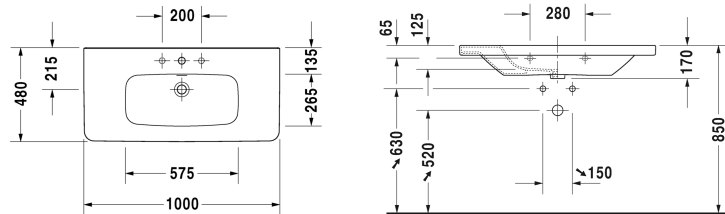

DuraStyle Умывальник, умывальник для мебели #
2320100000 / 2320100030 / 2320100060

< 1000 мм >

Умывальник, умывальник для мебели	Размеры	Вес	Номер заказа
с плоскостью под смеситель, глазуровка снизу, 1000 мм			
Цвета			
00 Белый Alpin			
Вариант			
● с переливом	1000 x 480 мм	26,300 кг	2320100000
●●● с переливом	1000 x 480 мм	26,300 кг	2320100030
☒ с переливом	1000 x 480 мм	26,300 кг	2320100060
Сантехническая керамика со специальным покрытием WonderGliss остается чистой и красивой в течение долгого времени. При заказе WonderGliss добавьте "1" на 11-м месте в артикуле модели.			
Аксессуары для керамики			
Нажимной выпуск для умывальников с переливом		0,400 кг	005052
Принадлежности			
Полотенцедержатель труба с квадратным сечением, 14 мм, для умывальника # 232010, 232510, 232610		931 мм	0,700 кг
Трубчатый сифон для умывальника с удлиненной сливной трубой 300 мм		1 1/4" мм	0,600 кг
Соответствующая продукция			
Полупьедестал для # 231955, 231960, 231965, 232012, 232010, 232080, 232065, 233813, 232460, 232455, 235714,			085830
Пьедестал для # 231955, 231960, 231965, 232012, 232010, 232080, 232065, 233813, 232460, 232455, 235714,			085829

Все чертежи содержат необходимые размеры с соблюдением стандартных допусков. Они указаны в мм и не являются обязательными. Точные размеры, в частности для монтажа по индивидуальному заказу, можно получить только по готовому изделию.