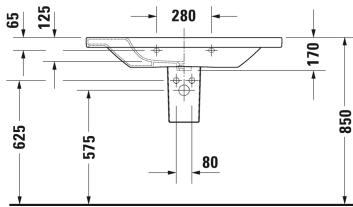

DuraStyle Умывальник, умывальник для мебели #
2320100000 / 2320100030 / 2320100060

< 1000 мм >

Умывальник, умывальник для мебели	Размеры	Вес	Номер заказа
с плоскостью под смеситель, глазуровка снизу, 1000 мм			
Цвета			
00 Белый Alpin			
Вариант			
● с переливом	1000 x 480 мм	26,300 кг	2320100000
●●● с переливом	1000 x 480 мм	26,300 кг	2320100030
☒ с переливом	1000 x 480 мм	26,300 кг	2320100060
Сантехническая керамика со специальным покрытием WonderGliss остается чистой и красивой в течение долгого времени. При заказе WonderGliss добавьте "1" на 11-м месте в артикуле модели.			
Аксессуары для керамики			
Нажимной выпуск для умывальников с переливом		0,400 кг	005052
Принадлежности			
Полотенцедержатель труба с квадратным сечением, 14 мм, для умывальника # 232010, 232510, 232610		931 мм	0,700 кг
Трубчатый сифон для умывальника с удлиненной сливной трубой 300 мм		1 1/4" мм	0,600 кг
Соответствующая продукция			
Полупьедестал для # 231955, 231960, 231965, 232012, 232010, 232080, 232065, 233813, 232460, 232455, 235714,			085830
Пьедестал для # 231955, 231960, 231965, 232012, 232010, 232080, 232065, 233813, 232460, 232455, 235714,			085829

Все чертежи содержат необходимые размеры с соблюдением стандартных допусков. Они указаны в мм и не являются обязательными. Точные размеры, в частности для монтажа по индивидуальному заказу, можно получить только по готовому изделию.