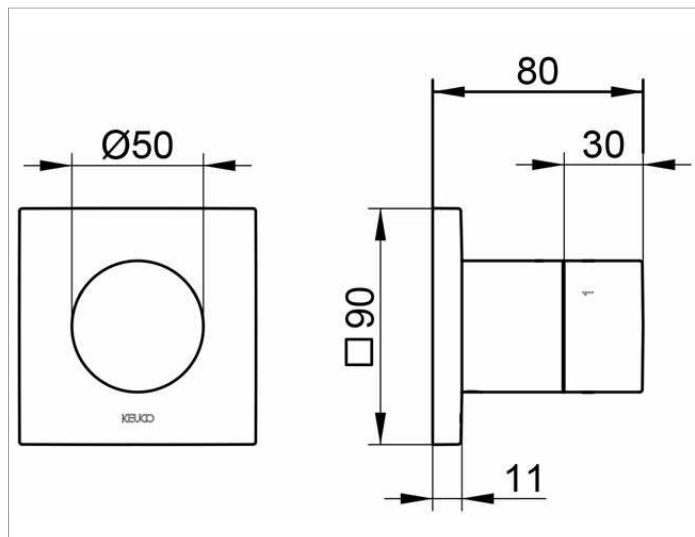

IXMO

59549010002 Встраиваемый запорный вентиль с переключателем на 3 потребителя DN 15

ИЗДЕЛИЕ

ЧЕРТЕЖ

ОПИСАНИЕ ИЗДЕЛИЯ

Наружный комплект состоит из: ручки, гильзы, розетки (квадратной) и запорного вентиля переключателя, подходит к внутренней функциональной части арт. 59548 000070

поверхность

хром