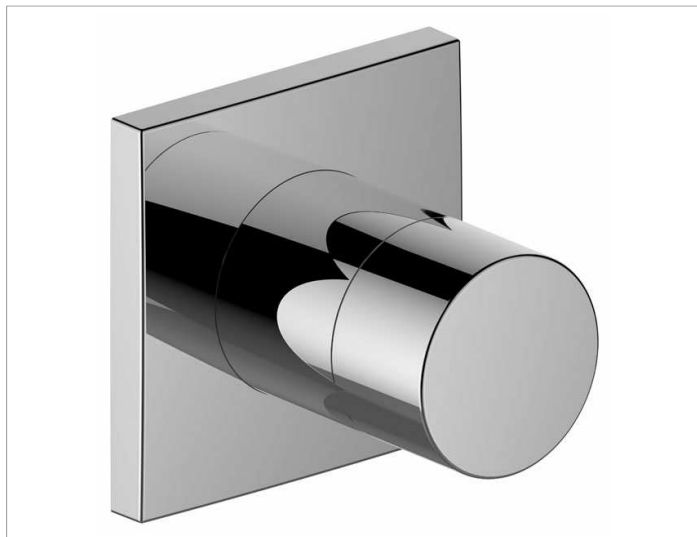

IXMO

59549010002 Встраиваемый запорный вентиль с переключателем на 3 потребителя DN 15

ИЗДЕЛИЕ

ЧЕРТЕЖ

ОПИСАНИЕ ИЗДЕЛИЯ

Наружный комплект состоит из: ручки, гильзы, розетки (квадратной) и запорного вентиля переключателя, подходит к внутренней функциональной части арт. 59548 000070

поверхность

хром