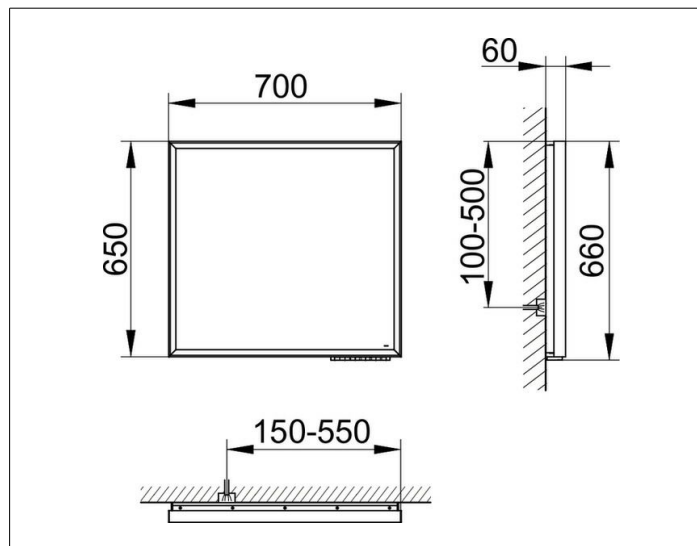

ЧЕРТЕЖ

ОПИСАНИЕ ИЗДЕЛИЯ

бесступенчатая настройка тона подсветки от 2700 Кельвин (теплая белая) до 6500 Кельвин (дневной свет)

обрамление из алюминия, серебристый анодированный

Управление:

Сенсорные клавиши на корпусе зеркала,

DALI-управляемый

Подсветка:

Светодиоды (срок службы > 30.000 часов горения.),

Освещение рамы и умывальника отдельно

включаются/выключаются бесступенчатый

реостат/диммер

EEK: C , 50 kWh/1000h

ПОВЕРХНОСТЬ

50 Watt

ГАБАРИТЫ

700 x 650 x 60 mm