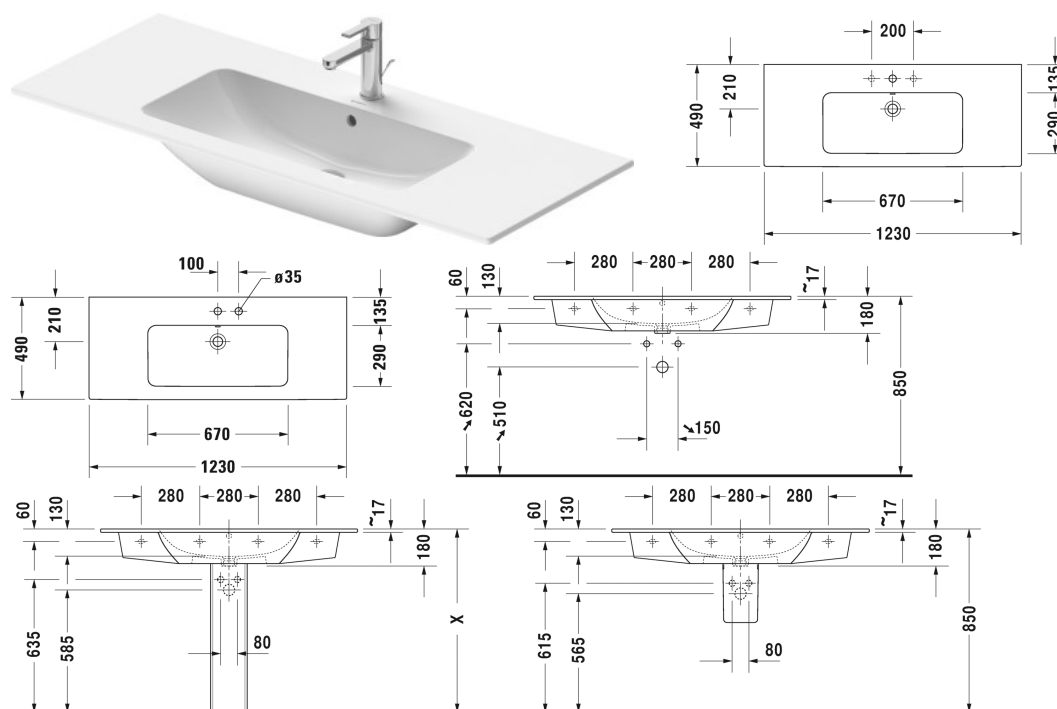

ME by Starck Умывальник, умывальник для мебели #
 233612..00 / 233612..30 / 233612..58 / 233612..60 / 233612..00
 / 233612..30 / 233612..58 / 233612..60

| < 1230 мм > |

Умывальник, умывальник для мебели	Размеры	Вес	Номер заказа
с переливом, с плоскостью под смеситель, 1230 мм			
Цвета			
00 Белый Alpin 32 White Satin Matt			
Вариант			
●	1230 x 490 мм	33,400 кг	233612..00
●●●	1230 x 490 мм	33,400 кг	233612..30
●●	1230 x 490 мм	33,400 кг	233612..58
⊗	1230 x 490 мм	33,400 кг	233612..60
●	1230 x 490 мм	33,400 кг	233612..00
●●●	1230 x 490 мм	33,400 кг	233612..30
●●	1230 x 490 мм	33,400 кг	233612..58
⊗	1230 x 490 мм	33,400 кг	233612..60