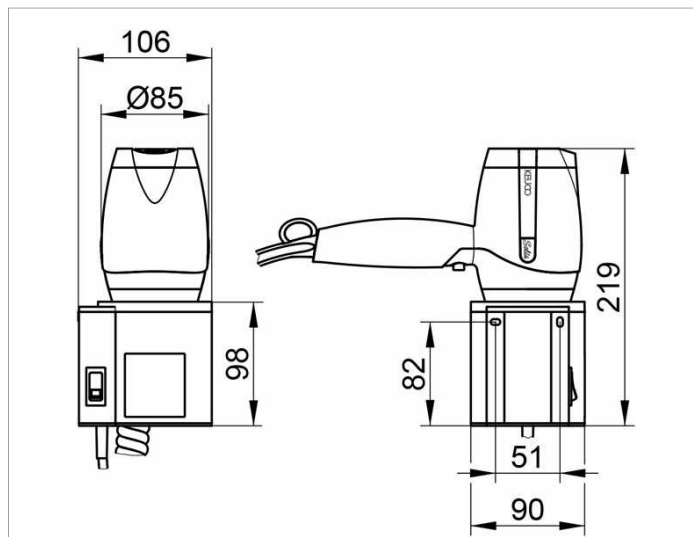

**Plan**

14995070037 Фен

**ИЗДЕЛИЕ****ЧЕРТЕЖ****ОПИСАНИЕ ИЗДЕЛИЯ**

в комплекте с настенным креплением,  
220 - 240 В, 50-60 Гц

**оборудование**

- выключатель с контрольной лампой на настенном креплении
- 3 ступени нагрева макс. до 2000 Вт
- 2 скорости
- защита от перегрева

inclusive Wall support  
in Stainless steel finish  
For Fitting in public places

adheres to the Requirements of the object inset  
power pack with Control-Lamp and Wall support,  
3 Heat controls with up to 1800 Volt Capacity,

1 Cold air switch,

2 Speed controls and an integrated Overheating control  
Height (Wall support) 98 mm,  
Diameter 90 mm

Extendable from 105 mm

The Hair dryer will be mounted on 2 discrete brackets  
incl. corrosion-free mounting material