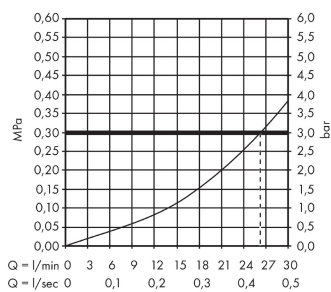

PuraVida

Излив на ванну

Поверхности : **белый / хром** Артикульный номер: **15412400**

Описание

Характеристики

- выступ 196 мм
- настенный монтаж
- расход воды: 25 л/мин
- тип струи: обычная струя

Продукт

Чертеж

График расхода воды

Расход измерен практически с помощью соответствующей арматуры (термостат/смеситель/скрытый клапан).