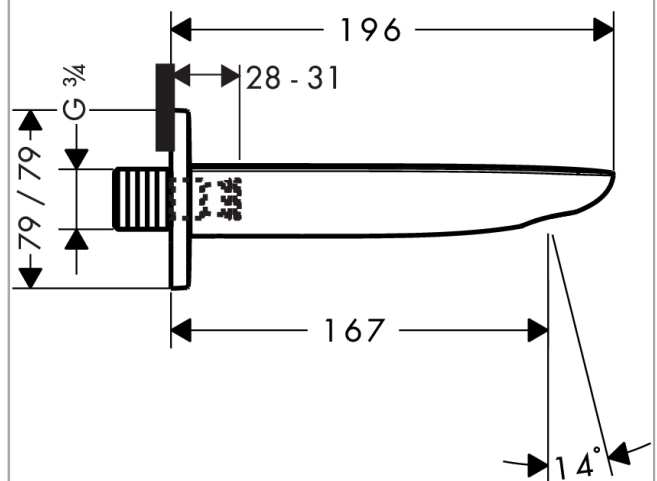

PuraVida

Излив на ванну

Поверхности : **белый / хром** Артикульный номер: **15412400**

Описание

Характеристики

- выступ 196 мм
- настенный монтаж
- расход воды: 25 л/мин
- тип струи: обычная струя

Продукт

Чертеж

График расхода воды

Расход измерен практически с помощью соответствующей арматуры (термостат/смеситель/скрытый клапан).