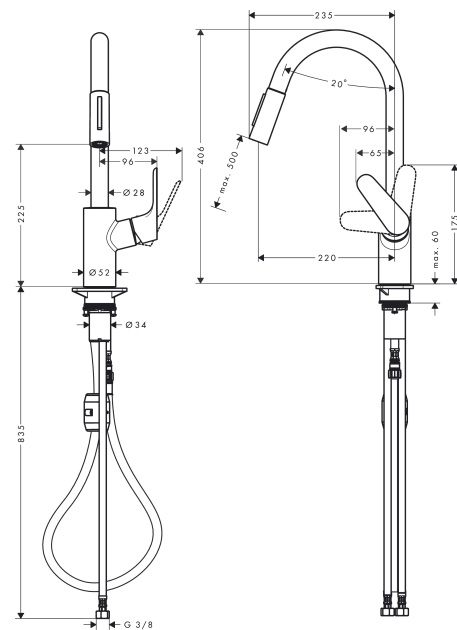

#### Характеристики

- ComfortZone 240
- диапазон поворота регулировка на 2 уровня, на 110° или 150°
- ламинарная струя, душевая струя
- фиксируемая душевая струя, переключение струи в исходное положение нажатием кнопки
- магнитная система крепления душа MagFit
- душевой шланг Quick-Connect
- максимальный объем расхода воды при 3 барах: 5,8 л/мин
- Керамический картридж
- соединения G 3/8
- регулируемое ограничение температуры
- встроенный клапан обратного тока воды
- подходит для проточных водонагревателей
- длина расширения До 50 см

### Чертеж

**Focus M41**

**Кухонный смеситель однорычажный, 240, Есо, с вытяжным душем, 2jet**

№041F043E04320435044004450443D043E04410442044C:

**Хромированный** Артикульный номер: **31833000**

**График расхода воды**

**Focus M41**

**Кухонный смеситель однорычажный, 240, Есо, с вытяжным душем, 2jet**

\\u041F\\u043E\\u0432\\u0435\\u0440\\u0445\\u043D\\u0441\\u0442\\u0443\\u043E\\u0441\\u0442\\u044C:

**Хромированный** Артикульный номер: **31833000**

## Focus M41

Кухонный смеситель однорычажный, 240, Есо, с вытяжным душем, 2jet

\\041F\\u043E\\u0432\\u0435\\u0440\\u0445\\u043D\\u043E\\u0441\\u0442\\u044C:

**Хромированный** Артикульный номер: **31833000**