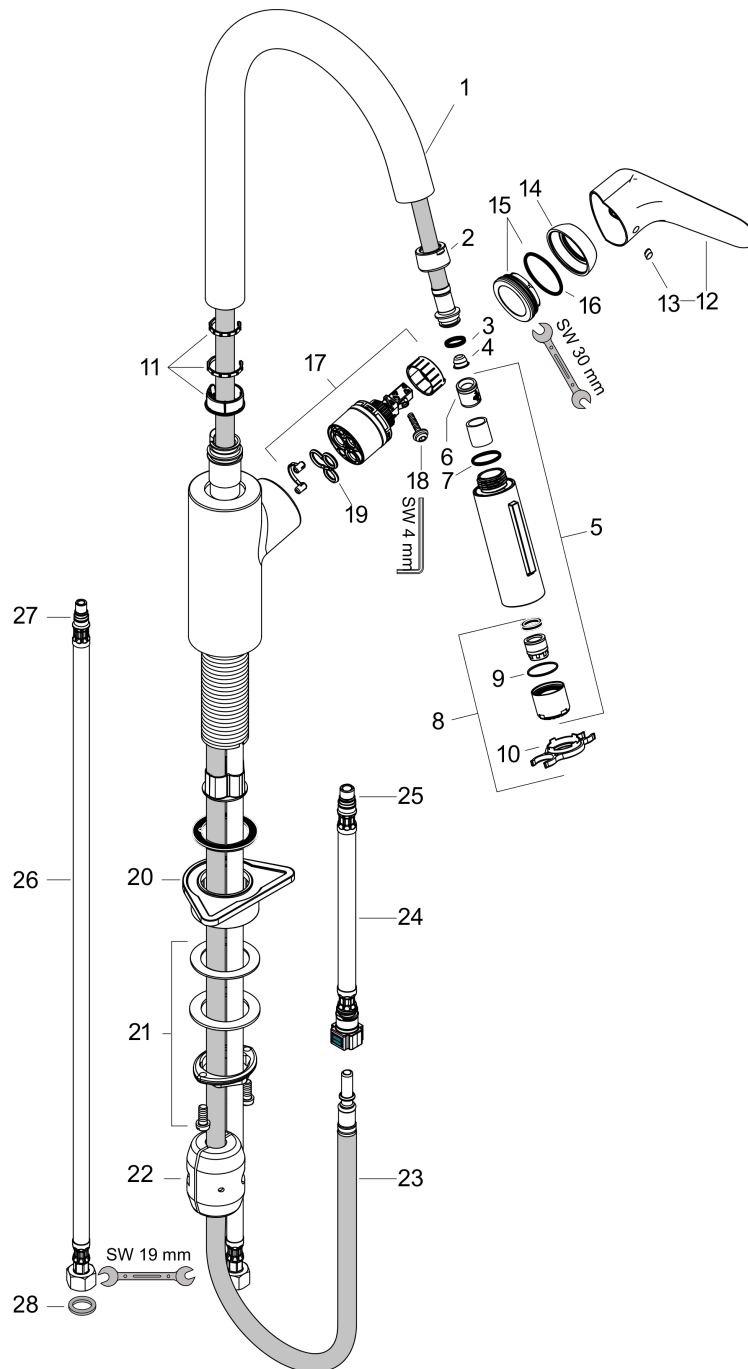

### Чертеж

**Focus M41**

**Кухонный смеситель однорычажный, 240, Есо, с вытяжным душем, 2jet**

№041F043E04320435044004450443D043E04410442044C:

**Хромированный** Артикульный номер: **31833000**

**График расхода воды**

**Focus M41**

**Кухонный смеситель однорычажный, 240, Есо, с вытяжным душем, 2jet**

\\u041F\\u043E\\u0432\\u0435\\u0440\\u0445\\u043D\\u0441\\u0442\\u0443\\u043E\\u0441\\u0442\\u044C:

**Хромированный** Артикульный номер: **31833000**

## Focus M41

Кухонный смеситель однорычажный, 240, Есо, с вытяжным душем, 2jet

\\041F\\u043E\\u0432\\u0435\\u0440\\u0445\\u043D\\u043E\\u0441\\u0442\\u044C:

**Хромированный** Артикульный номер: **31833000**

### Перечень запасных частей

Год выпуска: >10/19

Позиция	Описание	Артикульный номер	PC	PU
1	spout cpl.	95562000	-	1
2	nut	92755000	-	1
3	O-ring 11x2	98127000	-	1
4	filter	97735000	-	1
5	handspray	98459009	-	1
6	flow limiter / non return valve	95376000	-	1
7	O-ring 18x1,5	98231000	-	1
8	aerator laminar M22x1 (15 l/min)	95909000	-	1
9	O-ring 20x1	98140000	-	1
10	service tool	95910000	-	1
11	set of lever collars	98365000	-	1
12	handle	98460000	-	1
13	screw cover	96338000	-	1
14	flange	95498000	-	1
15	nut	97209000	-	1
16	O-Ring 32x2	98193000	-	1
17	cartridge, assy	95646001	-	1
18	locking screw for handle	95140000	-	1
19	seal	95008000	-	1
20	support	97523000	-	1
21	fixing set (Ø 34)	95049000	-	1
22	weight	98551000	-	1
23	hose 1,50 m	95507000	-	1
24	connection hose 600 mm M10x1	95561000	-	1
25	O-ring 8x1,75	97827000	-	1
26	connection hose 900 mm M8x0,75 G3/8	96316000	-	1
27	O-ring 7x1,5	98422000	-	1
28	sealing set	95581000	-	1