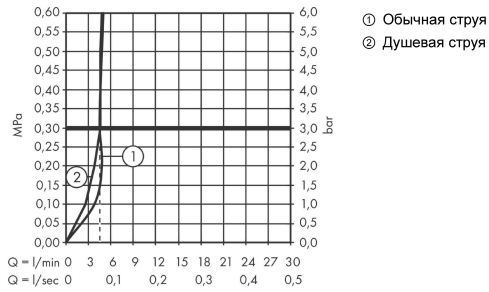

### Чертеж

**Focus M41**

**Кухонный смеситель однорычажный, 240, Есо, с вытяжным душем, 2jet**

№041F043E04320435044004450443D043E04410442044C:

**Хромированный** Артикульный номер: **31833000**

**График расхода воды**