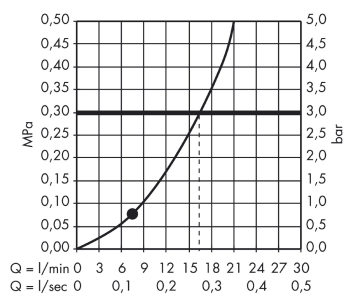

Crometta 85

Душевой набор Mono с держателем и шлангом 160 см

Поверхности : хром Артикульный номер: 27577000

Описание

Характеристики

- состоит из: ручной душ, держатель для душа, шланг для душа
- размер душевого диска: 85 мм
- тип струи: обычная
- максимальный расход воды при 3 бар: 16 л/мин

Технология

Продукт

Чертеж

График расхода воды

Расход измерен практически с помощью соответствующей арматуры (термостат/смеситель/скрытый клапан).