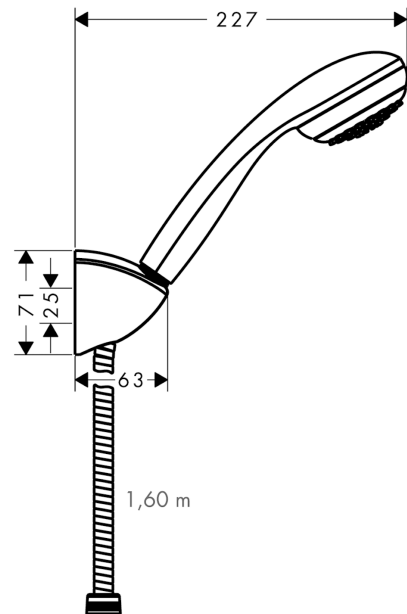

Crometta 85

Душевой набор Mono с держателем и шлангом 160 см

Поверхности : хром Артикульный номер: 27577000

Описание

Характеристики

- состоит из: ручной душ, держатель для душа, шланг для душа
- размер душевого диска: 85 мм
- тип струи: обычная
- максимальный расход воды при 3 бар: 16 л/мин

Технология

Продукт

Чертеж

График расхода воды

Расход измерен практически с помощью соответствующей арматуры (термостат/смеситель/скрытый клапан).