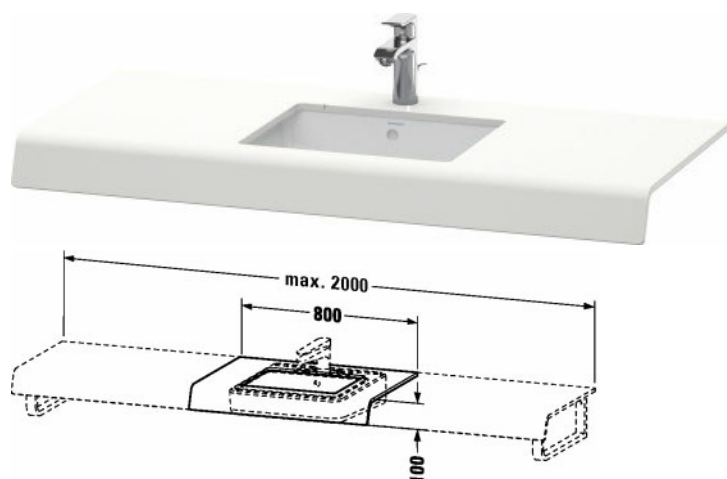

DuraStyle Консоль # DS828C

| < 550 мм > |

Консоль	Размеры	Вес	Номер заказа
1 консоль с одним вырезом, ширина мин. см. указания по заказу, ширина макс. 2000 мм, за каждые начатые 100 мм, базовая цена до 800 мм, 100 мм			
Цвета			
M07 Бетонно-серый матовый декор M09 Светло-голубой матовый декор M14 Терра, декор M18 Белый матовый, декор M21 Орех темный декор M22 Белый глянцевый декор M31 Сосна серебристая, декор M43 Базальт матовый, декор M49 Графит матовый, декор M51 Сосна коричневая, декор M52 Европейский дуб, декор M53 Каштан темный, декор M75 Лен, декор M79 Орех натуральный, декор M91 Серо-коричневый декор			
Вариант	550 мм		DS828C
Справка			
При ширине от 2001 мм цена по запросу, Консоль монтируется на тумбочку или шкафчик, Необходимые данные для заказа: - общая ширина, - расстояние между осями слева, - к-во и положение консольных креплений, - 0, 1 или 3 отверстия под смеситель			
Принадлежности			
Дополнительные модули Вырез для полотенцедержателя в козырьке или консоли			UV9909
Соответствующая продукция			
Консольное крепление 1 консольный уголок, монтируется под консолью 480 мм / 550 мм глубиной, черный бриллиант, 40 x 425 мм порошкообразное покрытие, 40 x 425 мм			UV9902

Т-образная консольная опора 100 мм для встраивания в стену 1 консольный уголок (глубина без учета стержня), монтируется под консолью 480 мм / 550 мм глубиной, черный бриллиант, порошкообразное покрытие, 90 x 420 мм	90 x 420 мм	UV9926
Консольное крепление 1 консольное крепление - полотенцедержатель, для монтажа под консолью глубиной 550 мм, хром, 40 x 480 мм	40 x 480 мм	UV9933