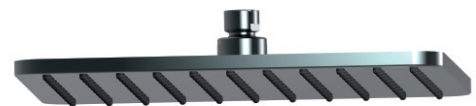

BOSSINI

HIGH QUALITY SHOWER SYSTEMS

SCHEDA TECNICA
TECHNICAL SHEET

I00598 COSMO 280 x 280 mm

Soffione Cosmo in ottone autopulente con snodo 1/2" F

Brass Cosmo shower head with 1/2" F swivel ball – Easy-Clean

Kopfbrause Cosmo aus Messing 1/2" i.G. mit selbstreinigendem Regenstrahl

Douche de tête Cosmo en laiton jet pluie autonettoyant 1/2" F

Rociador Cosmo de latón difusor lluvia autolimpiante 1/2" F

Душевая лейка Cosmo самоочищающаяся на шарнире 1/2" F