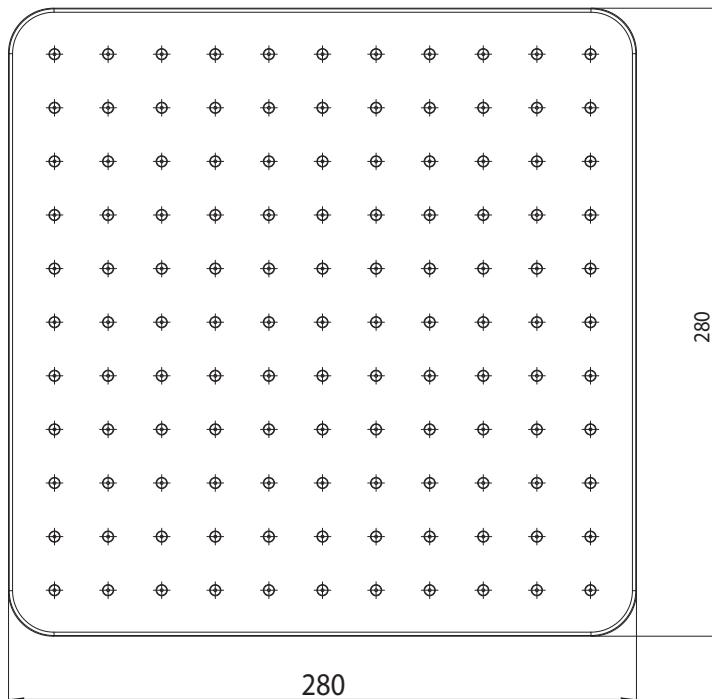

BOSSINI

HIGH QUALITY SHOWER SYSTEMS

SCHEDA TECNICA
TECHNICAL SHEET

I00598 COSMO 280 x 280 mm

Soffione Cosmo in ottone autopulente con snodo 1/2" F

Brass Cosmo shower head with 1/2" F swivel ball – Easy-Clean

Kopfbrause Cosmo aus Messing 1/2" i.G. mit selbstreinigendem Regenstrahl

Douche de tête Cosmo en laiton jet pluie autonettoyant 1/2" F

Rociador Cosmo de latón difusor lluvia autolimpiante 1/2" F

Душевая лейка Cosmo самоочищающаяся на шарнире 1/2" F