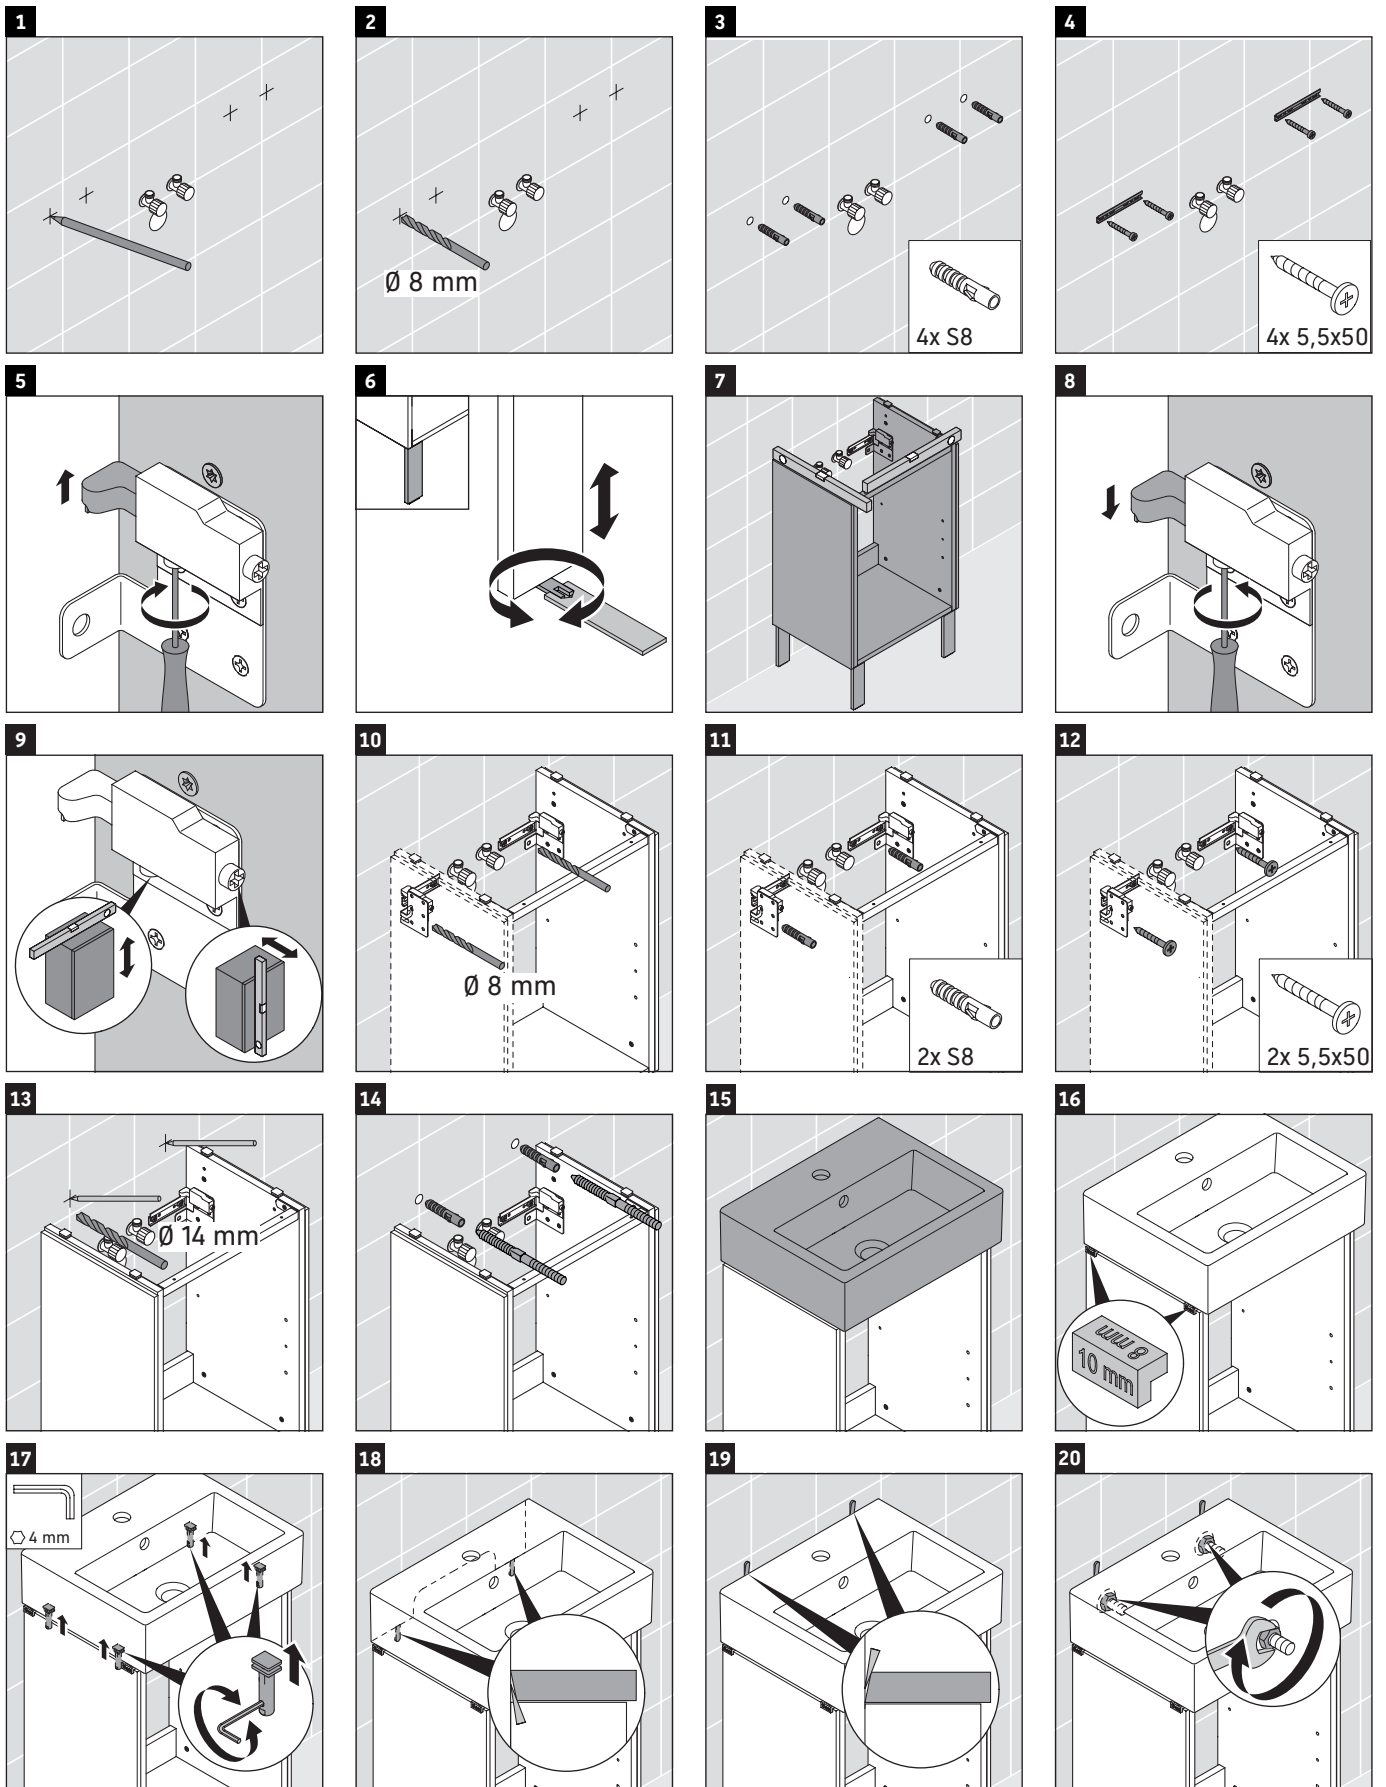

Best.-Nr. LC6750/17.03.1