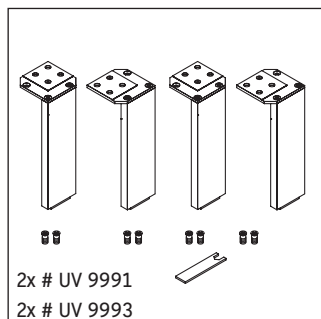

L-Cube

LC 6750

Инструкция по монтажу

W mm	X mm
135	734

Vero Air # 072445

Указания по применению

Серия мебели для ванной комнаты соответствует действующим нормам и директивам на момент поставки и сконструирована для использования в ванных комнатах. Непосредственное орошение водой, например, во время мытья под душем следует избегать.