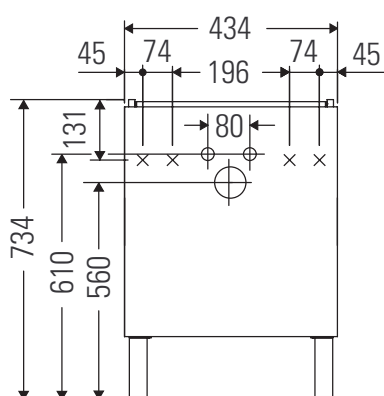

L-Cube

LC 6750

Инструкция по монтажу

W mm	X mm
135	734

Vero Air # 072445

Указания по применению

Серия мебели для ванной комнаты соответствует действующим нормам и директивам на момент поставки и сконструирована для использования в ванных комнатах. Непосредственное орошение водой, например, во время мытья под душем следует избегать.