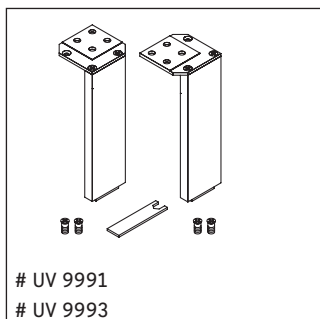

L-Cube

LC 6750

Инструкция по монтажу

W mm	X mm
135	734

Vero Air # 072445

Указания по применению

Серия мебели для ванной комнаты соответствует действующим нормам и директивам на момент поставки и сконструирована для использования в ванных комнатах. Непосредственное орошение водой, например, во время мытья под душем следует избегать.