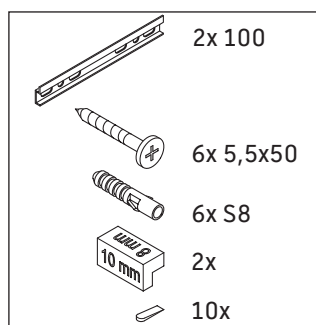

L-Cube

LC 6750

Инструкция по монтажу

W mm	X mm
135	734

Vero Air # 072445

Указания по применению

Серия мебели для ванной комнаты соответствует действующим нормам и директивам на момент поставки и сконструирована для использования в ванных комнатах. Непосредственное орошение водой, например, во время мытья под душем следует избегать.