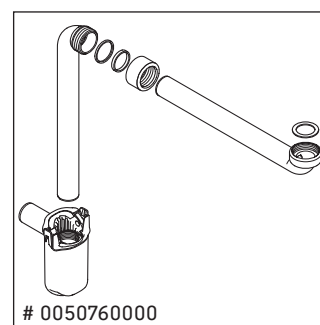

L-Cube

LC 6750

Инструкция по монтажу

W mm	X mm
135	734

Vero Air # 072445

Указания по применению

Серия мебели для ванной комнаты соответствует действующим нормам и директивам на момент поставки и сконструирована для использования в ванных комнатах. Непосредственное орошение водой, например, во время мытья под душем следует избегать.