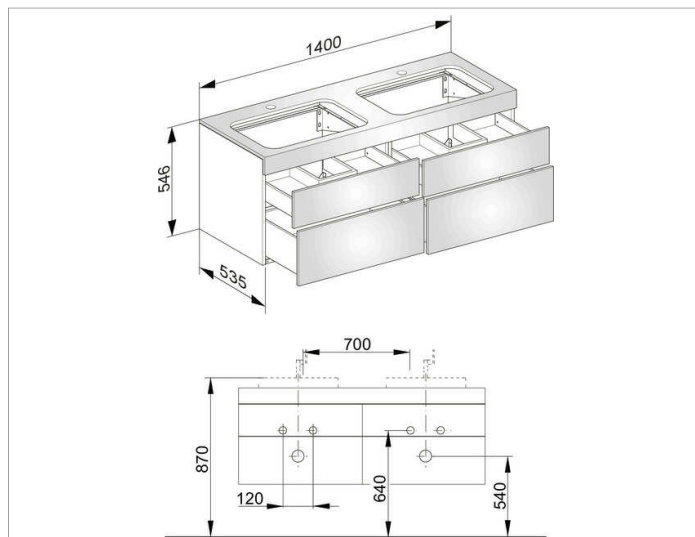

Edition 400

31575YY0100 Тумба под умывальник

ИЗДЕЛИЕ

ЧЕРТЕЖ

ОПИСАНИЕ ИЗДЕЛИЯ

с отверстием под смесители,
подходит к двум керамическим умывальникам арт. 31570,
4 фронтальных выдвижных ящика с нажимным
открыванием Push-to-Open и доводчиком, вкл.
пластиковый сифон 1 1/4 x 32

поверхность

11, 14, 15, 17, 18, 27, 28,30, 70, 71, 72, 73, 74, 75

Габариты

1400 x 546 x 535 mm