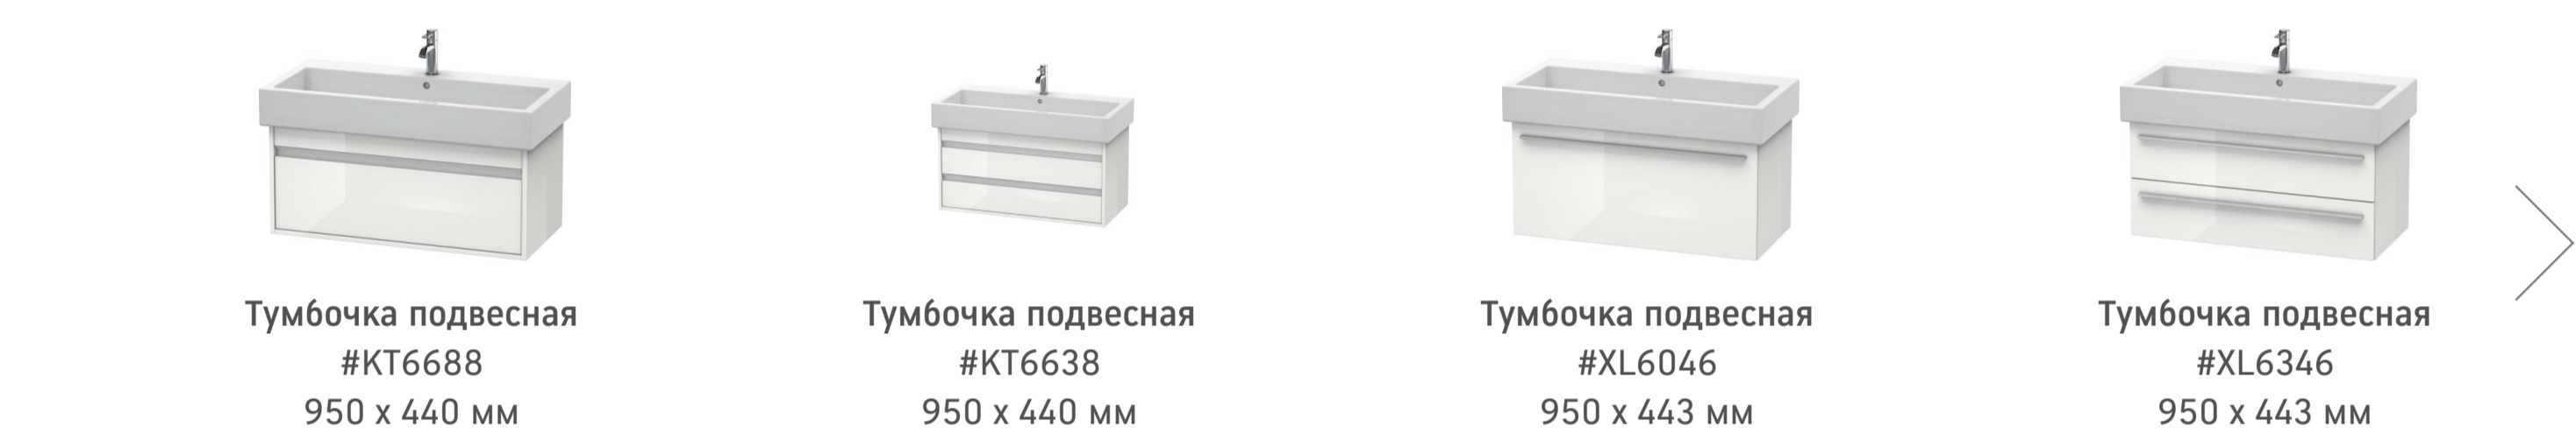

Соответствующая продукция