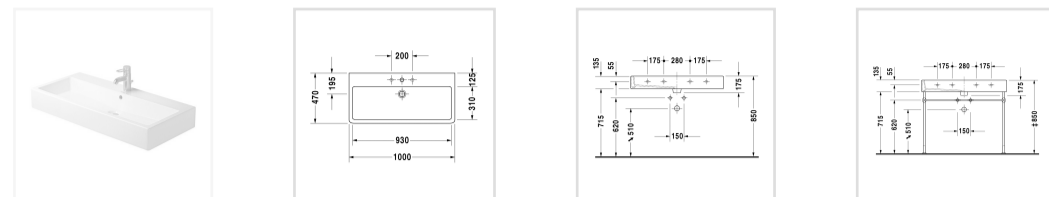

Умывальник, умывальник для мебели, 045410