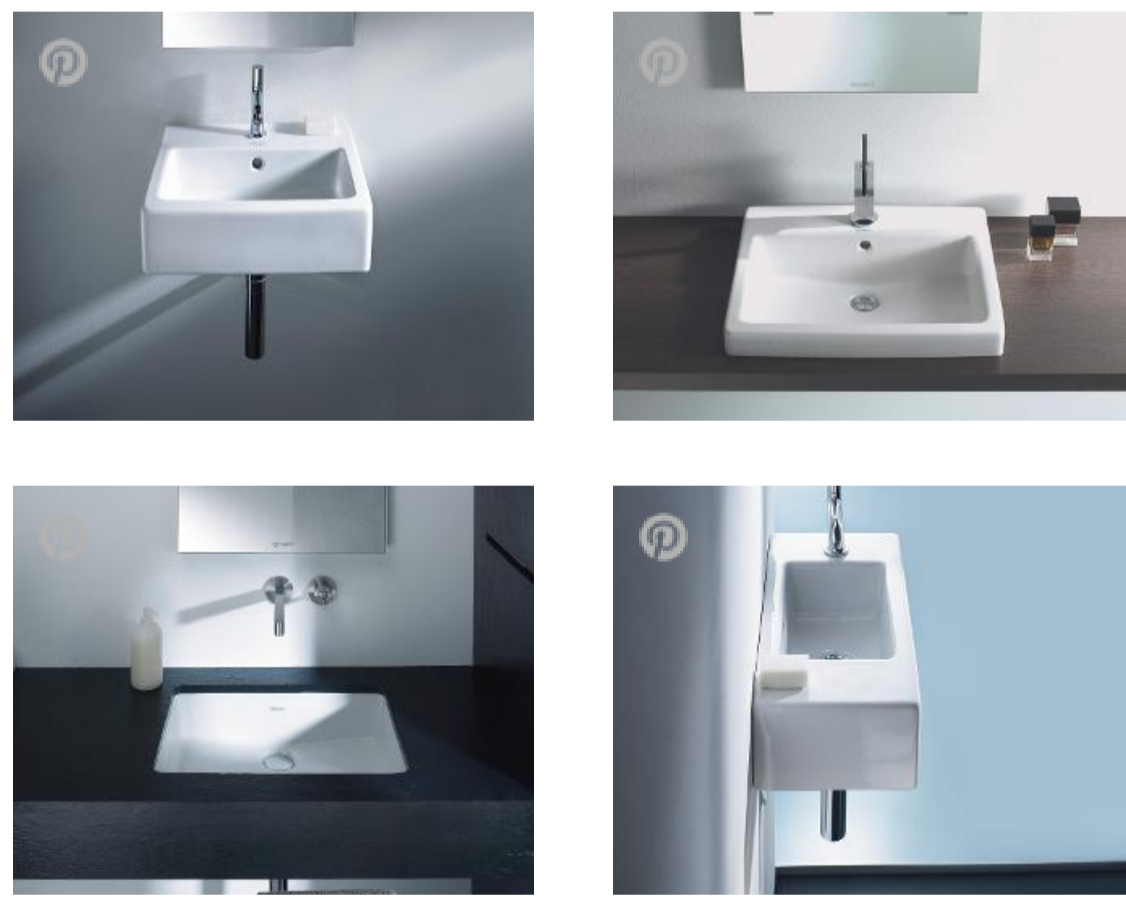

Просто шик!

Умывальник Vero с хромированной рамой и декоративным сифоном. Регулируется по высоте, по периметру проходит поручень, который служит полотенцедержателем.

[Vero](#)

Самые разные габариты и варианты

Прямоугольная форма оказалась удачной для всех габаритных условий; благодаря широкому диапазону размеров ванну можно установить даже в небольших помещениях, например, в гостевой ванной или гостевом туалете. Умывальники для рук бывают шириной от 25 до 50 см и в разных вариантах, например с установкой вдоль стены, со смесителем сбоку, с увеличенным внутренним пространством раковины и большой полочкой.

Уют придает комбинация с консолями или плитами: встраиваемый умывальник Vero с площадкой под смеситель устанавливается сверху. Встраиваемый умывальник можно также устанавливать снизу в любой возможный материал.

[Vero](#)

Много полочек

Большой умывальник для мебели Vero содержит много полочек и предлагается шириной 800, 1000 и 1200 мм. Так же, как и накладные раковины Vero, он прекрасно сочетается с тумбочками для умывальников и консолями Vero.