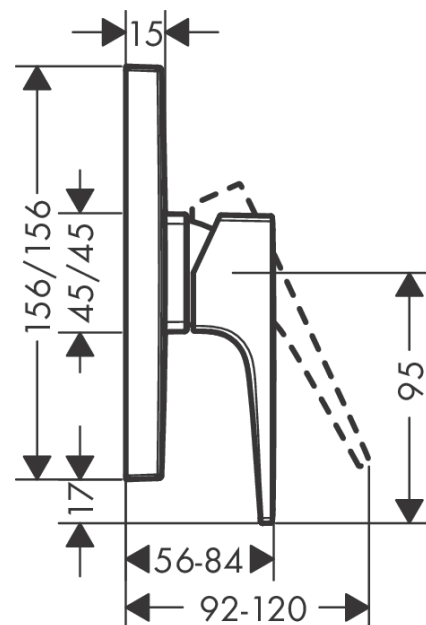

Metropol

Смеситель для душа, однорычажный, СМ

Поверхности : матовый черный Артикульный номер: 32565670

Описание

Характеристики

- 1 потребитель
- вид соединения: скрытая часть
- максимальный расход воды при 3 бар: 29,3 л/мин
- керамический узел смешивания
- мин. рабочее давление: 1 бар
- макс. рабочее давление: 10 бар
- регулируемое ограничение температуры
- с шумопоглотителем

Награды за дизайн

Продукт

Чертеж

График расхода воды

Metropol

Смеситель для душа, однорычажный, СМ

Поверхности : матовый черный Артикульный номер: 32565670

Покомпонентное изображение

Год выпуска: >07/19

Metropol

Смеситель для душа, однорычажный, CM

Поверхности : матовый черный Артикульный номер: 32565670

Перечень запасных частей

Год выпуска: >07/19

Позиция	Описание	Артикульный номер	PC	PU
1	handle	93075670	-	1
2	screw cover	96338000	-	1
3	escutcheon 155 / 155 mm	93142670	-	1
4	O-ring 54x3	98436000	-	1
5	sleeve	93143670	-	1
6	holder for escutcheon	98793000	-	1
7	set of fixing screws	96454000	-	1
8	nut	98796000	-	1
9	O-ring 30x1,5	98433000	-	1
10	O-ring 39x1,5	98400000	-	1
11	cartridge, assy	92730000	-	1
12	locking screw for handle	95140000	-	1
13	seal	95008000	-	1
14	set of screws	96525000	-	1
15	O-ring 16x2	98133000	-	1
16	noise reduction	94073000	-	1
17	extension 25 mm	13595000	-	1
18	set of fixing screws	97747000	-	1
a	concealed item	01800180	-	1