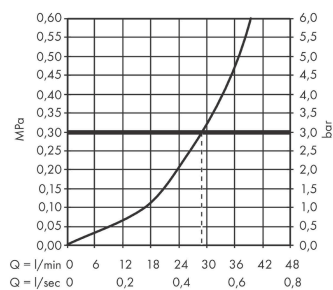

Metropol

Смеситель для душа, однорычажный, СМ

Поверхности : матовый черный Артикульный номер: 32565670

Описание

Характеристики

- 1 потребитель
- вид соединения: скрытая часть
- максимальный расход воды при 3 бар: 29,3 л/мин
- керамический узел смешивания
- мин. рабочее давление: 1 бар
- макс. рабочее давление: 10 бар
- регулируемое ограничение температуры
- с шумопоглотителем

Награды за дизайн

Продукт

Чертеж

График расхода воды

Metropol

Смеситель для душа, однорычажный, СМ

Поверхности : матовый черный Артикульный номер: 32565670

Покомпонентное изображение