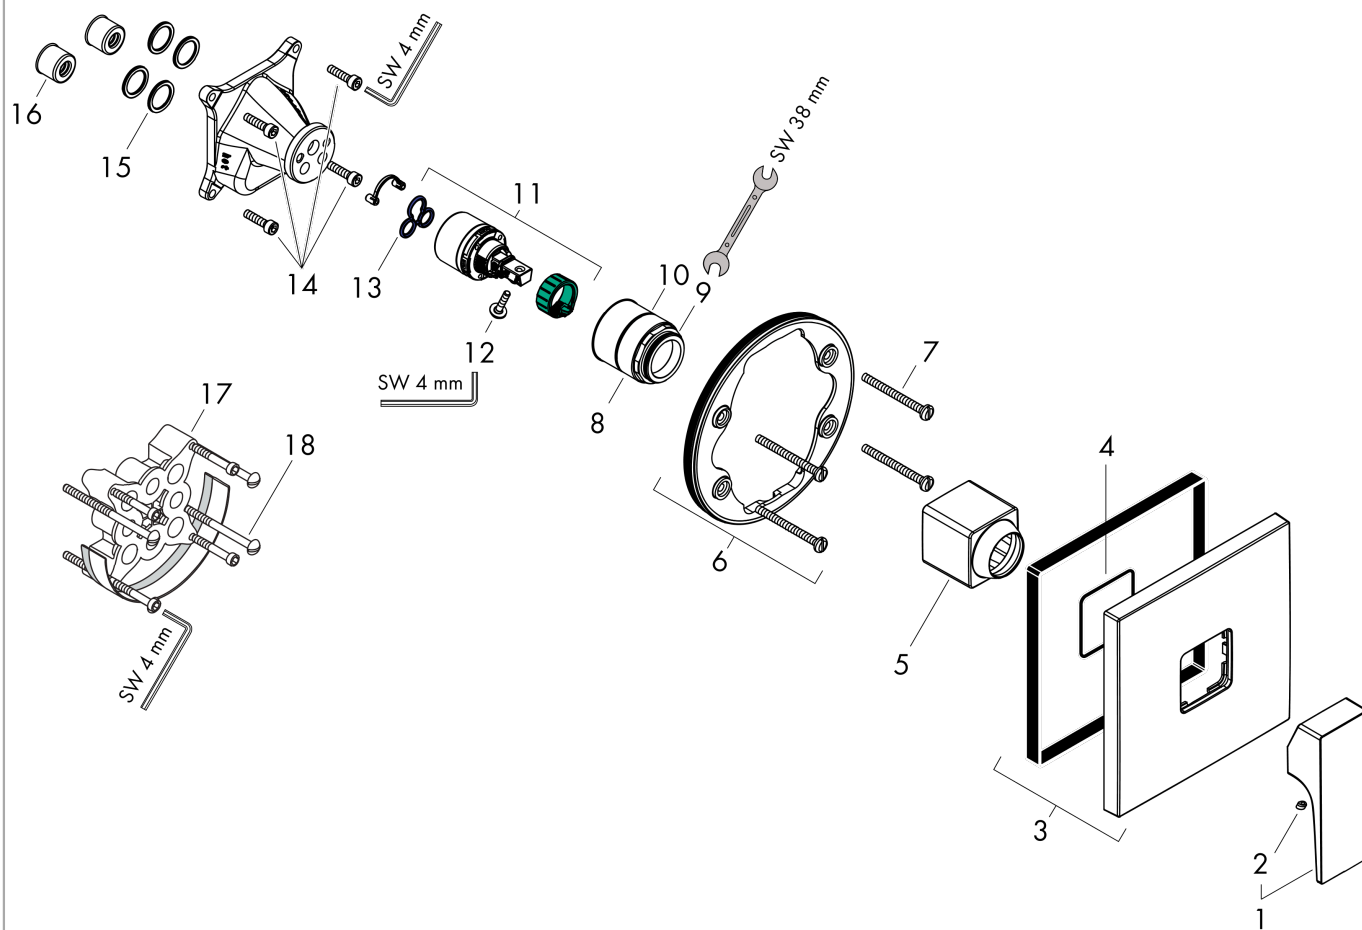

Metropol

Смеситель для душа, однорычажный, СМ

Поверхности : матовый черный Артикульный номер: 32565670

Описание

Характеристики

- 1 потребитель
- вид соединения: скрытая часть
- максимальный расход воды при 3 бар: 29,3 л/мин
- керамический узел смешивания
- мин. рабочее давление: 1 бар
- макс. рабочее давление: 10 бар
- регулируемое ограничение температуры
- с шумопоглотителем

Награды за дизайн

Продукт

Чертеж

График расхода воды

Metropol

Смеситель для душа, однорычажный, СМ

Поверхности : матовый черный Артикульный номер: 32565670

Покомпонентное изображение

Год выпуска: >07/19

Metropol

Смеситель для душа, однорычажный, CM

Поверхности : матовый черный Артикульный номер: 32565670

Перечень запасных частей

Год выпуска: >07/19

Позиция	Описание	Артикульный номер	PC	PU
1	handle	93075670	-	1
2	screw cover	96338000	-	1
3	escutcheon 155 / 155 mm	93142670	-	1
4	O-ring 54x3	98436000	-	1
5	sleeve	93143670	-	1
6	holder for escutcheon	98793000	-	1
7	set of fixing screws	96454000	-	1
8	nut	98796000	-	1
9	O-ring 30x1,5	98433000	-	1
10	O-ring 39x1,5	98400000	-	1
11	cartridge, assy	92730000	-	1
12	locking screw for handle	95140000	-	1
13	seal	95008000	-	1
14	set of screws	96525000	-	1
15	O-ring 16x2	98133000	-	1
16	noise reduction	94073000	-	1
17	extension 25 mm	13595000	-	1
18	set of fixing screws	97747000	-	1
a	concealed item	01800180	-	1