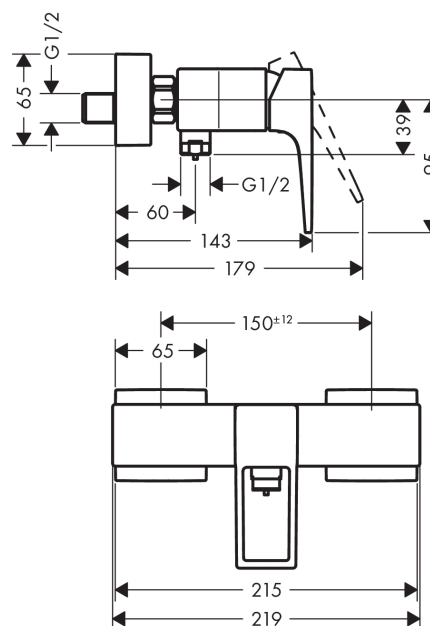

Metropol

Смеситель для душа, однорычажный, внешнего монтажа, с ручкой-петлей

Поверхности : хром Артикульный номер : 74560000

Описание

Характеристики

- вид соединения: S-образные эксцентрики
- межосевое подключение: 150 мм ± 12 мм
- расход воды при 3 барах: 22 л/мин
- керамический узел смешивания
- регулируемое ограничение температуры
- клапан обратного тока воды
- с шумопоглотителем
- шланговое подсоединение DN15
- класс шума: I
- класс расхода воды: B

Продукт

Чертеж

График расхода воды