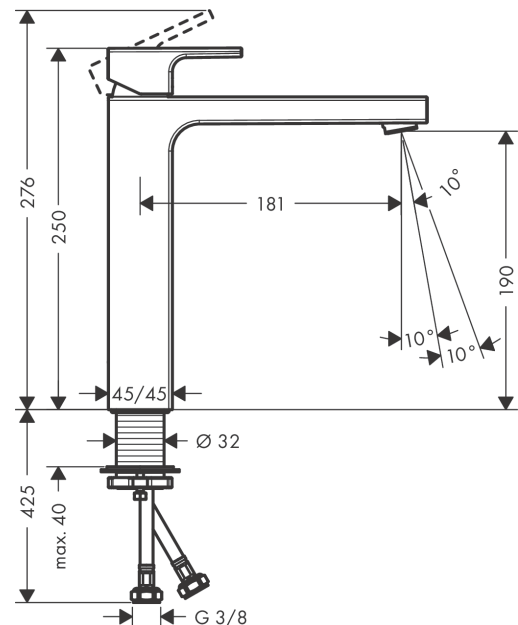

Vernis Shape

Смеситель для раковины, однорычажный, 190 без сливного гарнитура

Матовый черный Артикул: 71591670

Описание

Характеристики

- ComfortZone: 190
- выступ: 181 мм
- высота излива: 190 мм
- вариант рукоятки: рычажная ручка
- тип струи: обычная струя
- регулируемый формирователь струи
- максимальный объем расхода воды при 3 барах: 5 л/мин
- Керамический картридж
- с изолированной подачей воды
- подходит для проточных водонагревателей
- тип соединения: соединения G 3/8

Технология

Продукт

Чертеж

График расхода воды