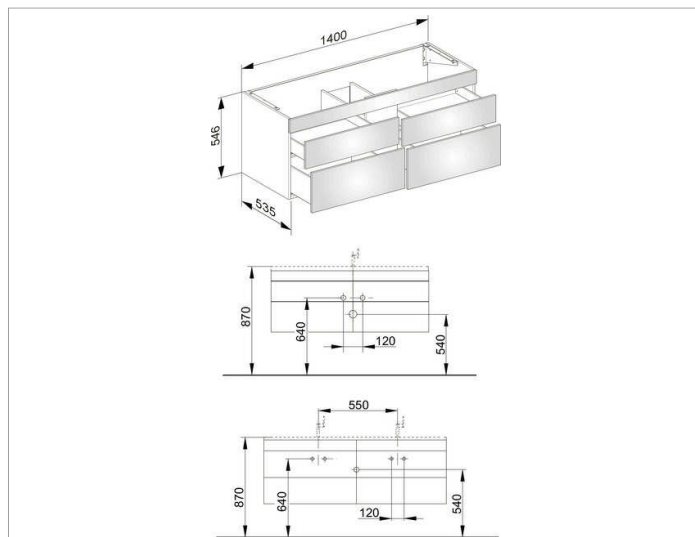

Edition 400

31562XX0000 Тумба под умывальник

ИЗДЕЛИЕ

ЧЕРТЕЖ

ОПИСАНИЕ ИЗДЕЛИЯ

подходит к керамическому умывальнику арт. 31160/32160,
4 фронтальных выдвижных ящика с нажимным
открыванием Push-to-Open и доводчиком, вкл.
пластиковый сифон 1 1/4 x 32

поверхность

37, 38, 39, 45

Габариты

1400 x 546 x 535 mm