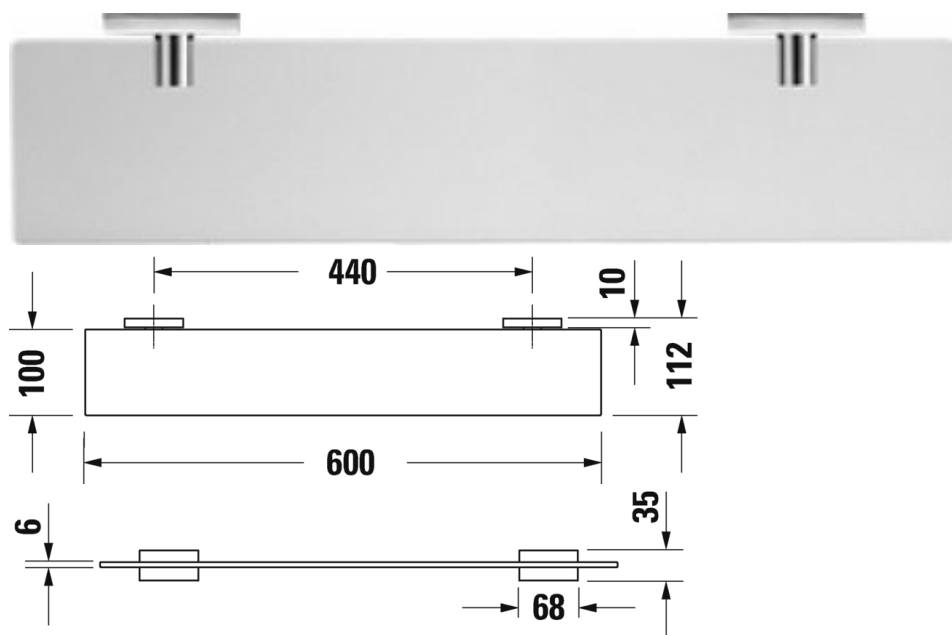

Karree Glasablage # 0099501000

|< 600 mm >|

Glasablage	Größe	Gewicht	Bestellnummer
Chrom, Glas matt, 35 mm			
Farben			
10 Chrom			
Variante			
	600 x 112 mm	1,500 Kilogramm	0099501000
Ausschreibungstext			
DURAVIT Karree Glasablage, Glas matt. Best.Nr. 0099501000.			

Alle Zeichnungen enthalten alle notwendigen Maße (mm), die den üblichen Toleranzen unterliegen. Exakte Maße können nur am Produkt abgenommen werden.