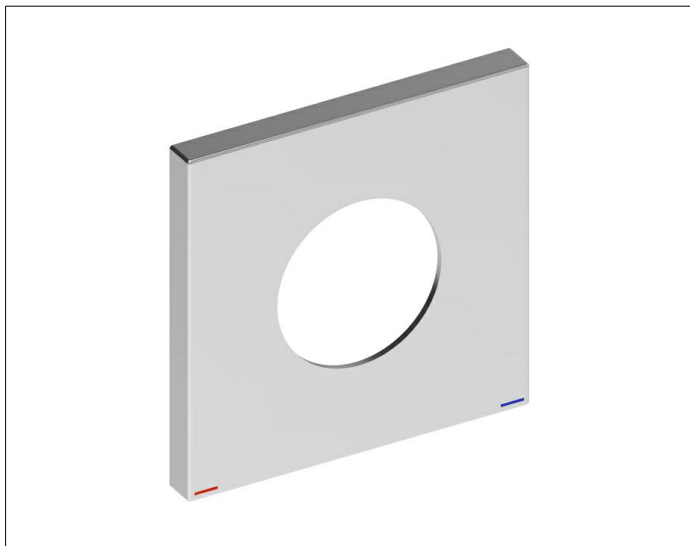

IXMO

59551010092 Настенная розетка

ИЗДЕЛИЕ

ЧЕРТЕЖ

ОПИСАНИЕ ИЗДЕЛИЯ

для однорычажного смесителя
105 x 105 мм, квадратная, из
латуни, для монтажа между
плиткой и наружным комплектом

ПОВЕРХНОСТЬ

хром

ГАБАРИТЫ

105 x 105 mm