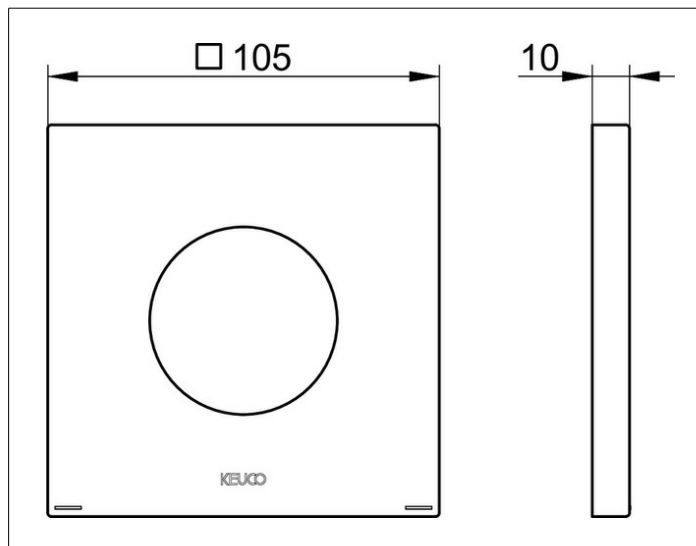

IXMO

59551010092 Настенная розетка

ИЗДЕЛИЕ

ЧЕРТЕЖ

ОПИСАНИЕ ИЗДЕЛИЯ

для однорычажного смесителя
105 x 105 мм, квадратная, из
латуни, для монтажа между
плиткой и наружным комплектом

ПОВЕРХНОСТЬ

хром

ГАБАРИТЫ

105 x 105 mm