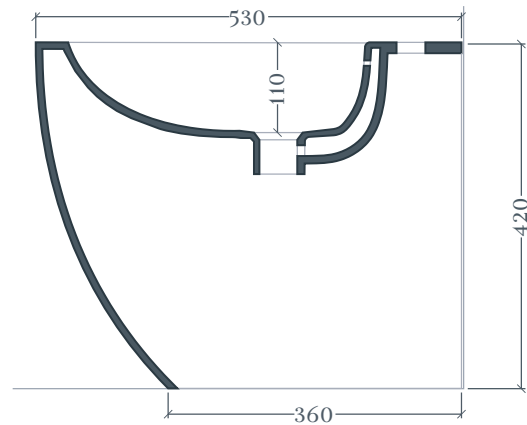

FILE 2.0 | FLB002

Bidet terra filomuro 37*52 H42
Back to wall Bidet 37*52 H42

Peso: KG 21
Weight: KG 21

N.B. Le misure indicate possono subire una variazione dell'0,6% circa, dovuta ad usura stampi e a variazioni delle caratteristiche tecniche relative alle materie prime che compongono l'impasto.

N.B. Indicated size could have a variation of about 0,6% due to usure of the moulds or the variations of the materials' technical characteristics used in the mixture.