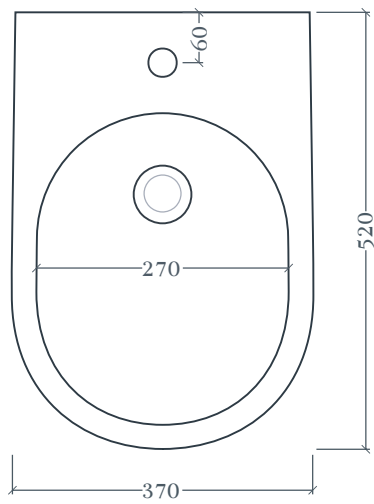

FILE 2.0 | FLB002

Bidet terra filomuro 37*52 H42
Back to wall Bidet 37*52 H42

Peso: KG 21
Weight: KG 21

N.B. Le misure indicate possono subire una variazione dell'0,6% circa, dovuta ad usura stampi e a variazioni delle caratteristiche tecniche relative alle materie prime che compongono l'impasto.

N.B. Indicated size could have a variation of about 0,6% due to usure of the moulds or the variations of the materials' technical characteristics used in the mixture.