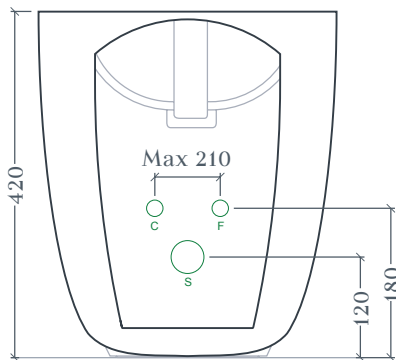

FILE 2.0 | FLB002

Bidet terra filomuro 37*52 H42
Back to wall Bidet 37*52 H42

Peso: KG 21
Weight: KG 21

N.B. Le misure indicate possono subire una variazione dell'0,6% circa, dovuta ad usura stampi e a variazioni delle caratteristiche tecniche relative alle materie prime che compongono l'impasto.

N.B. Indicated size could have a variation of about 0,6% due to usure of the moulds or the variations of the materials' technical characteristics used in the mixture.