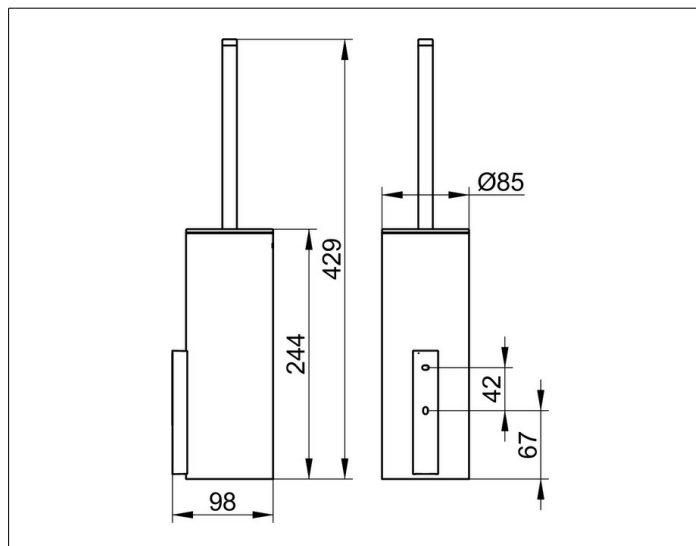

Edition 400

11564039000 Туалетный гарнитур

ИЗДЕЛИЕ

ЧЕРТЕЖ

ОПИСАНИЕ ИЗДЕЛИЯ

В комплекте с хрустальной матовой колбой, вставляемой пластиковой колбой, ершом с ручьяткой и крышкой, запасной головкой ершика

ПОВЕРХНОСТЬ

Бронза шлифованная

СПЕЦИФИКАЦИИ

KEUCO Edition 400 toilet brush set, 11564039000
brushed bronze toilet brush set,
sculptural design,
wall-mounted, complete with crystal glass insert, matt
brush with handle and lid,
spare brush head,
detachable opaque synthetic insert for easy cleaning,
height insert 9-5/8" (height including brush 16-15/16"),
diameter 3-3/8", depth 3-7/8",
the toilet brush set is fitted concealed,
delivery includes anti-corrosion fixings