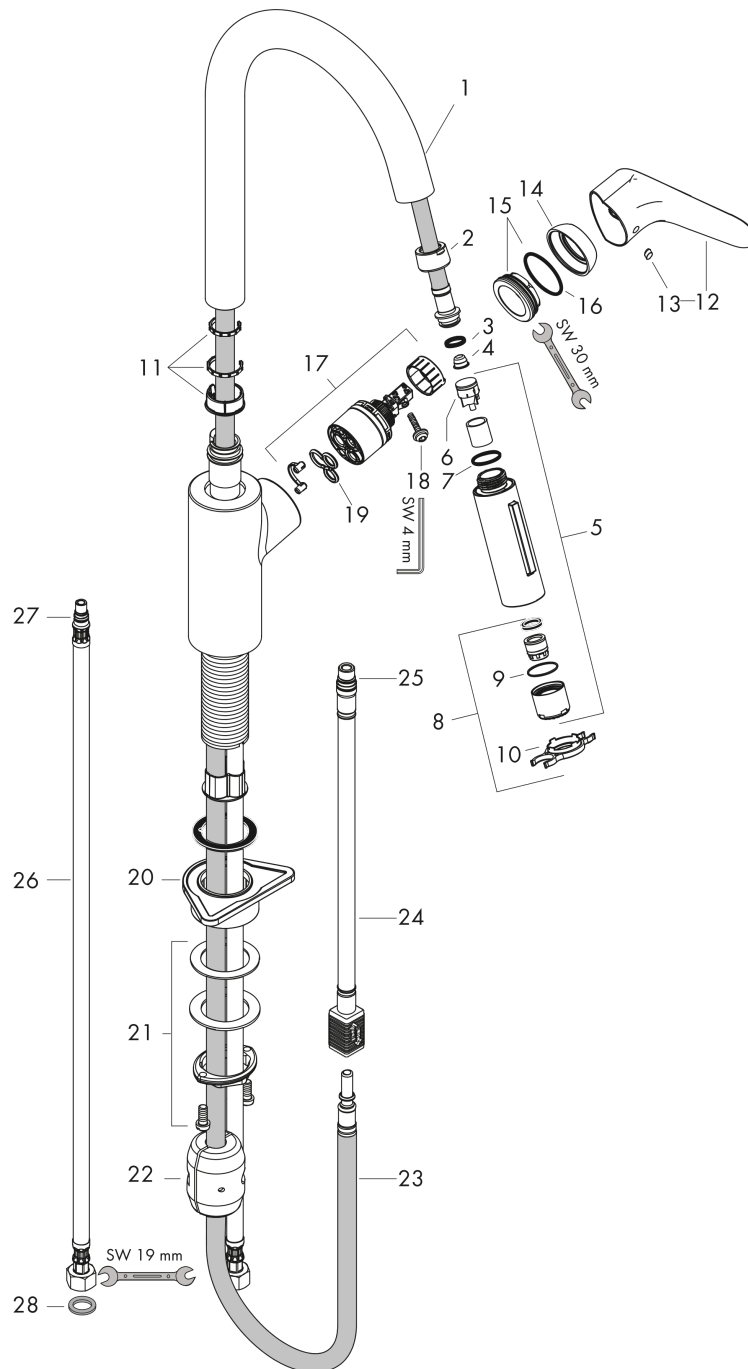

Focus M41

Кухонный смеситель однорычажный, 240, с вытяжным душем, 2jet

Матовый черный Артикул: **31815670**

График расхода воды

Focus M41

Кухонный смеситель однорычажный, 240, с вытяжным душем, 2jet

Матовый черный Артикул: 31815670

Покомпонентное изображение

Год выпуска: >07/19

Focus M41

Кухонный смеситель однорычажный, 240, с вытяжным душем, 2jet

Артикул: 31815670. Цвет: Матовый черный. Артикул: 31815670

Перечень запасных частей

Год выпуска: >07/19

Позиция	Описание	Артикульный номер	PC	PU
1	spout cpl.	95562670	-	1
2	nut	92755000	-	1
3	O-ring 11x2	98127000	-	1
4	filter	97735000	-	1
5	handspray	98459670	-	1
6	set of non return valves DW 15	97350000	-	1
7	O-ring 18x1,5	98231000	-	1
8	aerator laminar M22x1 (15 l/min)	95909000	-	1
9	O-ring 20x1	98140000	-	1
10	service tool	95910000	-	1
11	set of lever collars	98365000	-	1
12	handle	98460670	-	1
13	screw cover	96338000	-	1
14	flange	95498670	-	1
15	nut	97209000	-	1
16	O-Ring 32x2	98193000	-	1
17	cartridge, assy	92730000	-	1
18	locking screw for handle	95140000	-	1
19	seal	95008000	-	1
20	support	97523000	-	1
21	fixing set (special)	93253000	-	1
22	weight	92500000	-	1
23	hose 1,50 m	95507000	-	1
24	connection hose 600 mm M10x1	95561000	-	1
25	O-ring 8x1,75	97827000	-	1
26	connection hose 900 mm M8x0,75 G3/8	96316000	-	1
27	O-ring 7x1,5	98422000	-	1
28	sealing set	95581000	-	1