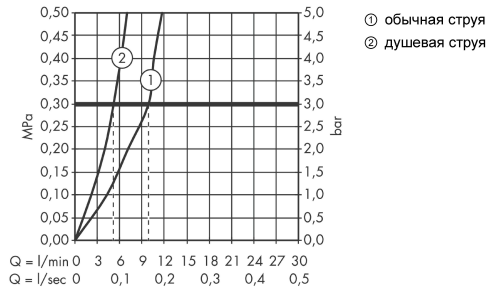

Focus M41

Кухонный смеситель однорычажный, 240, с вытяжным душем, 2jet

Матовый черный Артикул: **31815670**

График расхода воды

Focus M41

Кухонный смеситель однорычажный, 240, с вытяжным душем, 2jet

Матовый черный Артикул: 31815670

Покомпонентное изображение

Год выпуска: >07/19

Focus M41

Кухонный смеситель однорычажный, 240, с вытяжным душем, 2jet

Артикул: 31815670. Цвет: Матовый черный. Артикул: 31815670

Перечень запасных частей

Год выпуска: >07/19