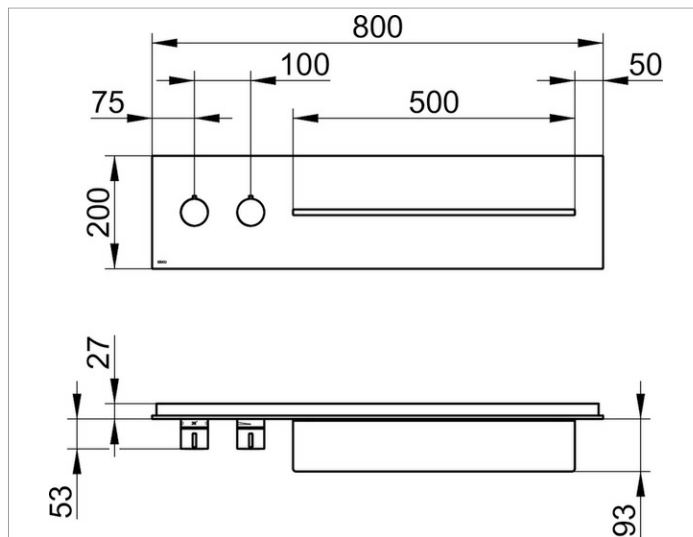

meTime_spa

56161011401 Панель для ванны и душа с термостатом DN 20

ИЗДЕЛИЕ

ЧЕРТЕЖ

ОПИСАНИЕ ИЗДЕЛИЯ

наружный комплект для управления на 1 потребителя состоит из:

- монтажной рамы
- наружной панели из закаленного стекла с рамой с полочкой из массива алюминия
- ручки термостата с ограничителем температуры 38°
- рукоятки вентиля

поверхность

трюфель, глянцевый

Габариты

800 x 200 mm

спецификации

KEUCO meTime_spa shower and bath board with thermostat unit DN 20, 56161011401

Finish set for the regulation of 1 user, glass truffle, clear, model handles left, Complete with:

mounting frame (stainless steel),
 Panel made of ESG glass,
 External dimensions: 31-1/2" x 7-7/8",
 one shelf made of aluminium (19-11/16" x 3-11/16" x 7/16"),
 chrome-plated thermostat handle,
 with safety cut-off at 100° F,
 shut-off handle, total depth 4-11/16"