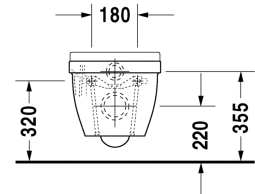

**Starck 3 Унитаз подвесной компакт # 222709..00 / 222709..00**

| < 360 мм > |

Унитаз подвесной компакт	Размеры	Вес	Номер заказа
с вертикальным смывом, вкл. крепление Durafix			
<b>Цвета</b>			
00 Белый Alpin 20 HygieneGlaze (антибактериальная керамическая глазурь с практически неограниченной эффективностью)			
<b>Вариант</b>			
♣ 4,5 л	360 x 485 мм	21,500 кг	222709..00
♣ 4,5 л	360 x 485 мм	21,500 кг	222709..00
<b>Справка</b>			
Крепление Durafix для скрытого монтажа включено в поставку			
Сантехническая керамика со специальным покрытием WonderGliss остается чистой и красивой в течение долгого времени. При заказе WonderGliss добавьте "1" на 11-м месте в артикуле модели.			
<b>Аксессуары для керамики</b>			
Крепление для подвесного биде и подвесного унитаза	Ø 12 x 180 мм	0,200 кг	006500
<b>Принадлежности</b>			
Звукоизоляция для подвесного унитаза		0,300 кг	005020
<b>Соответствующая продукция</b>			
Сиденье для унитаза петли: нерж. сталь, без автоматического опускания,			006381
Сиденье для унитаза петли: нерж. сталь, съемный вариант, с автоматическим закрыванием,			006389

Все чертежи содержат необходимые размеры с соблюдением стандартных допусков. Они указаны в мм и не являются обязательными. Точные размеры, в частности для монтажа по индивидуальному заказу, можно получить только по готовому изделию.