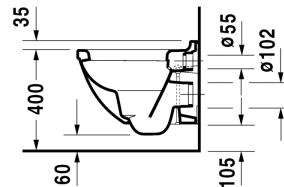

**Starck 3 Унитаз подвесной компакт # 222709..00 / 222709..00**

| < 360 мм > |

Унитаз подвесной компакт	Размеры	Вес	Номер заказа
с вертикальным смывом, вкл. крепление Durafix			
<b>Цвета</b>			
00 Белый Alpin 20 HygieneGlaze (антибактериальная керамическая глазурь с практически неограниченной эффективностью)			
<b>Вариант</b>			
♣ 4,5 л	360 x 485 мм	21,500 кг	222709..00
♣ 4,5 л	360 x 485 мм	21,500 кг	222709..00
<b>Справка</b>			
Крепление Durafix для скрытого монтажа включено в поставку			
Сантехническая керамика со специальным покрытием WonderGliss остается чистой и красивой в течение долгого времени. При заказе WonderGliss добавьте "1" на 11-м месте в артикуле модели.			
<b>Аксессуары для керамики</b>			
Крепление для подвесного биде и подвесного унитаза	Ø 12 x 180 мм	0,200 кг	006500
<b>Принадлежности</b>			
Звукоизоляция для подвесного унитаза		0,300 кг	005020
<b>Соответствующая продукция</b>			
Сиденье для унитаза петли: нерж. сталь, без автоматического опускания,			006381
Сиденье для унитаза петли: нерж. сталь, съемный вариант, с автоматическим закрыванием,			006389

Все чертежи содержат необходимые размеры с соблюдением стандартных допусков. Они указаны в мм и не являются обязательными. Точные размеры, в частности для монтажа по индивидуальному заказу, можно получить только по готовому изделию.