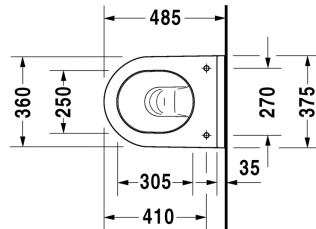

**Starck 3 Унитаз подвесной компакт # 222709..00 / 222709..00**

| < 360 мм > |

Унитаз подвесной компакт	Размеры	Вес	Номер заказа
с вертикальным смывом, вкл. крепление Durafix			
<b>Цвета</b>			
00 Белый Alpin 20 HygieneGlaze (антибактериальная керамическая глазурь с практически неограниченной эффективностью)			
<b>Вариант</b>			
♣ 4,5 л	360 x 485 мм	21,500 кг	222709..00
♣ 4,5 л	360 x 485 мм	21,500 кг	222709..00
<b>Справка</b>			
Крепление Durafix для скрытого монтажа включено в поставку			
Сантехническая керамика со специальным покрытием WonderGliss остается чистой и красивой в течение долгого времени. При заказе WonderGliss добавьте "1" на 11-м месте в артикуле модели.			
<b>Аксессуары для керамики</b>			
Крепление для подвесного биде и подвесного унитаза	Ø 12 x 180 мм	0,200 кг	006500
<b>Принадлежности</b>			
Звукоизоляция для подвесного унитаза		0,300 кг	005020
<b>Соответствующая продукция</b>			
Сиденье для унитаза петли: нерж. сталь, без автоматического опускания,			006381
Сиденье для унитаза петли: нерж. сталь, съемный вариант, с автоматическим закрыванием,			006389

Все чертежи содержат необходимые размеры с соблюдением стандартных допусков. Они указаны в мм и не являются обязательными. Точные размеры, в частности для монтажа по индивидуальному заказу, можно получить только по готовому изделию.