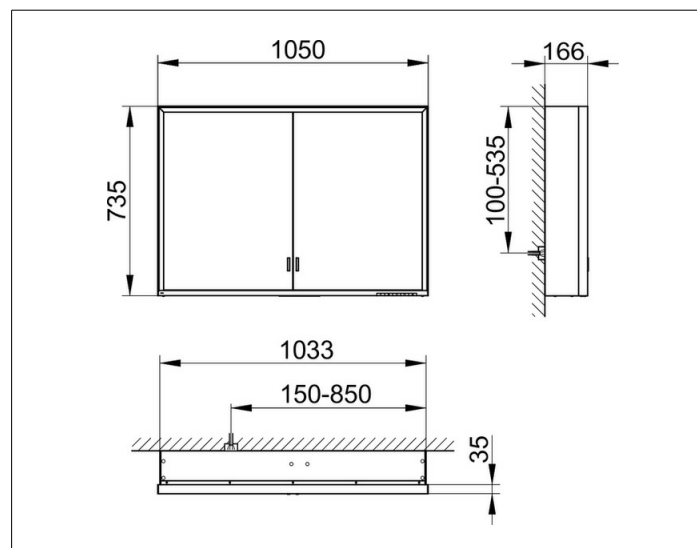

Royal Lumos

14308172303 Зеркальный шкаф

ИЗДЕЛИЕ**ЧЕРТЕЖ****ОПИСАНИЕ ИЗДЕЛИЯ**

для монтажа на стене
 бесступенчатая настройка тона подсветки от 2700 Кельвин (теплая белая) до 6500 Кельвин (дневной свет),
 2 поворотные дверцы с двусторонним озеркаливанием стекла, корпус из анодированного серебристого алюминия,
 боковины корпуса из белого лакированного стекла,
 задняя стенка зеркальная

серебристый анодированный

ГАБАРИТЫ

1050 x 735 x 165 mm