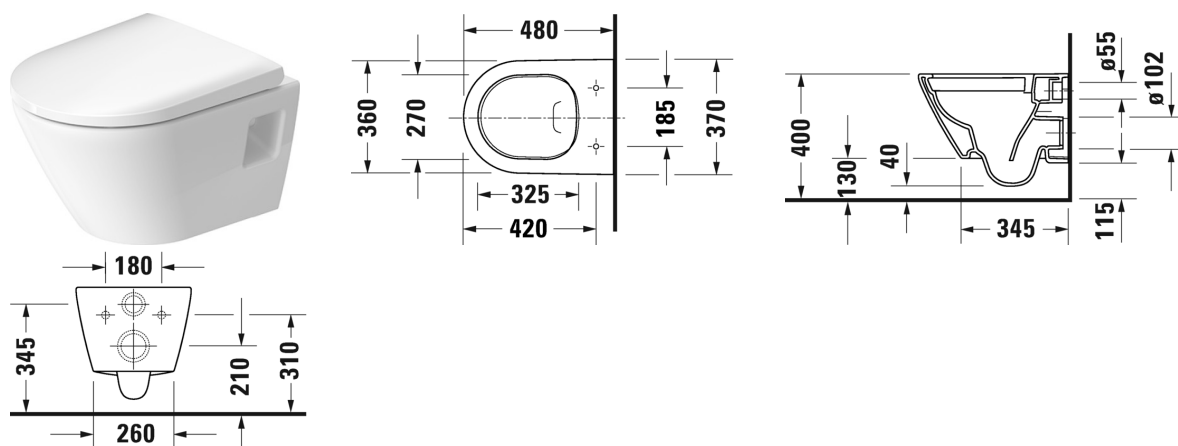

Унитаз подвесной компакт Duravit Rimless® #
258709..00 / 258709..00

|< 370 мм >|

Унитаз подвесной компакт Duravit Rimless®	Размеры	Вес	Номер заказа
без смывного края, с вертикальным смывом, 4,5 л			
Цвета			
00 Белый Alpin 20 HygieneGlaze (антибактериальная керамическая глазурь с практически неограниченной эффективностью)			
Вариант			
♠	370 x 480 мм	23,000 кг	258709..00
♠	370 x 480 мм	23,000 кг	258709..00
Справка			
Если не используется инсталляция, рекомендуется крепление # 006500			
Сантехническая керамика со специальным покрытием WonderGliss остается чистой и красивой в течение долгого времени. При заказе WonderGliss добавьте "1" на 11-м месте в артикуле модели.			
Принадлежности			
Звукоизоляция для подвесного биде и подвесного унитаза		0,300 кг	005019
Крепление для подвесного биде и подвесного унитаза	Ø 12 x 180 мм	0,200 кг	006500
Соответствующая продукция			
Сиденье для унитаза петли: нерж. сталь, без автоматического опускания,			002161

Унитаз подвесной компакт Duravit Rimless® #
258709..00 / 258709..00

|< 370 мм >|

Сиденье для унитаза петли: нерж. сталь, с
автоматическим закрыванием,

002169

Все чертежи содержат необходимые размеры с соблюдением стандартных допусков. Они указаны в мм и не являются обязательными. Точные размеры, в частности для монтажа по индивидуальному заказу, можно получить только по готовому изделию.