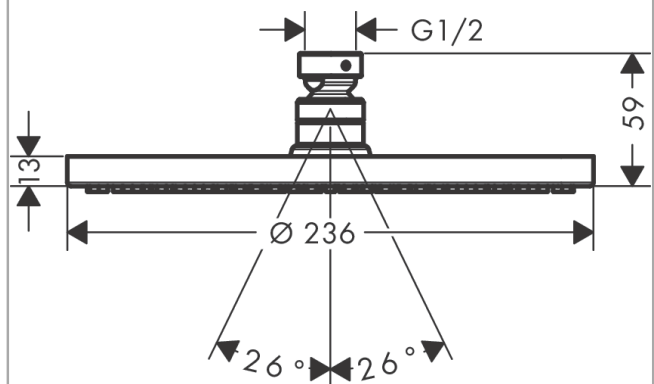

Raindance S

Верхний душ 240 1jet PowderRain

Поверхности : **хром** Артикульный номер: **27623000**

Описание

Характеристики

- тип струи: PowderRain
- размер душевого диска: 240 мм
- шарнирное соединение: регулируемый угол верхнего душа
- расход воды PowderRain (при 3 барах): 18 л/мин
- материал душевого диска: металл
- монтаж: потолок или стена
- соединительная резьба G ½

Технология

Продукт

Чертеж

График расхода воды

Расход измерен практически с помощью соответствующей арматуры (термостат/смеситель/скрытый клапан).