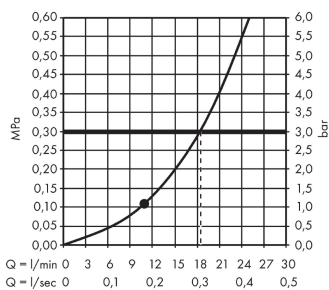

Raindance S

Верхний душ 240 1jet PowderRain

Поверхности : **хром** Артикульный номер: **27623000**

Описание

Характеристики

- тип струи: PowderRain
- размер душевого диска: 240 мм
- шарнирное соединение: регулируемый угол верхнего душа
- расход воды PowderRain (при 3 барах): 18 л/мин
- материал душевого диска: металл
- монтаж: потолок или стена
- соединительная резьба G ½

Технология

Продукт

Чертеж

График расхода воды

Расход измерен практически с помощью соответствующей арматуры (термостат/смеситель/скрытый клапан).