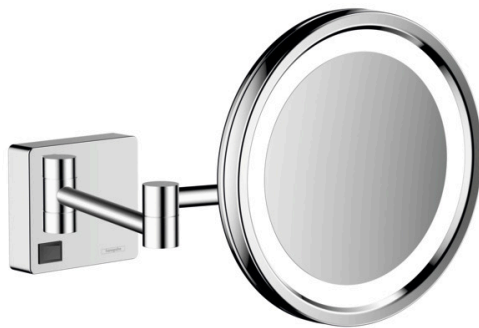

AddStoris

Зеркало для бритья

Поверхности : **хром** Артикульный номер: **41790000**

Описание

Характеристики

- увеличительное зеркало с освещением
- материал: зеркальное стекло
- материал рамки: металл
- настенный монтаж
- Скрытая часть, необходимая для установки
- наклоняемый
- лампочка: макс. 2 W (21 x 0.08 W / LED)
- вход: 100 - 240 В AC / 50/60 Hz
- выход: 21 V - DC
- уровень защиты: IP20
- увеличение: в 3-раза
- поворотный

Награды за дизайн

reddot winner 2021

Продукт

Чертеж

AddStoris

Зеркало для бритья

Поверхности : **хром** Артикульный номер: **41790000**

Покомпонентное изображение

Год выпуска: >07/21

AddStoris**Зеркало для бритья**Поверхности : **хром** Артикульный номер: **41790000****Перечень запасных частей**

Год выпуска: >07/21

| Позиция | Описание | Артикульный номер | PC | PU |
|---------|--------------|-------------------|----|----|
| 1 | mounting set | 40915000 | - | 1 |