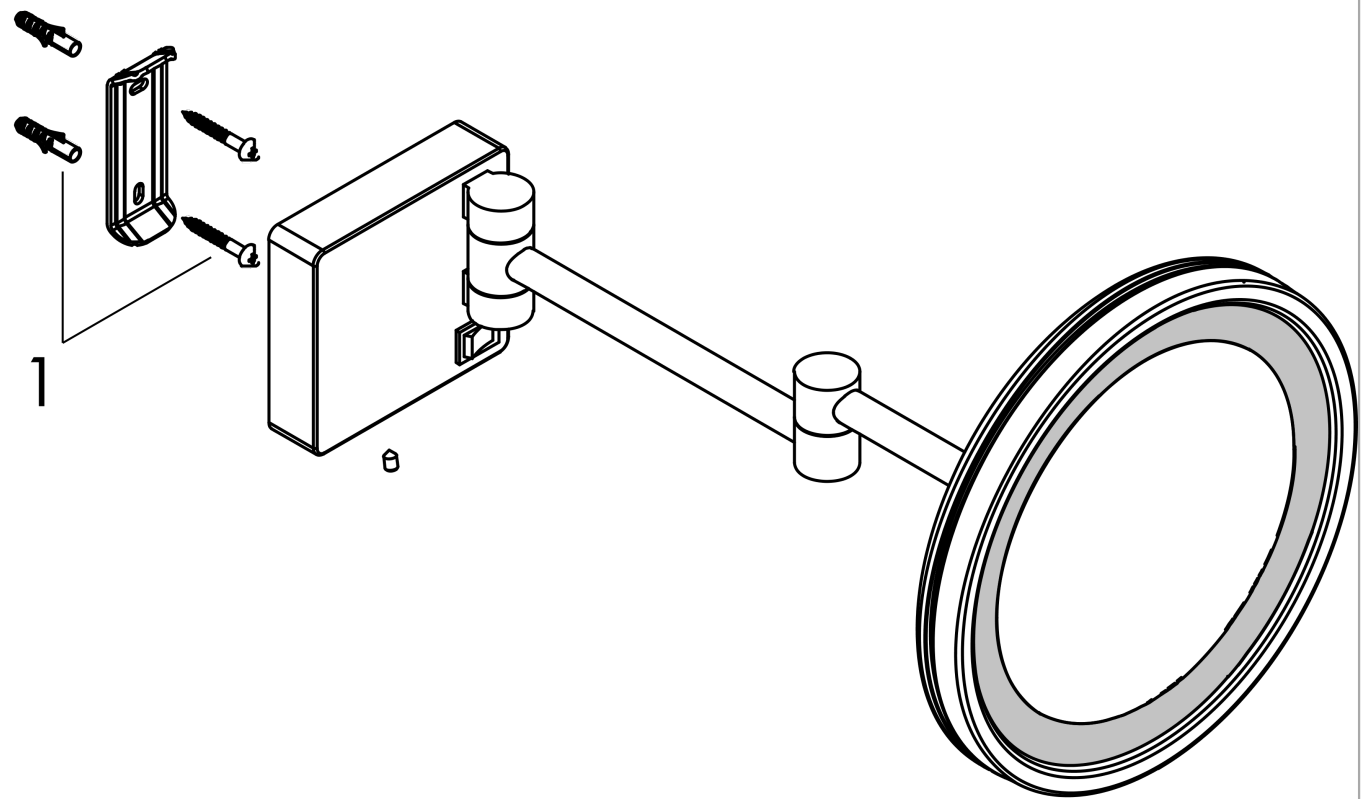

AddStoris

Зеркало для бритья

Поверхности : **хром** Артикульный номер: **41790000**

Описание

Характеристики

- увеличительное зеркало с освещением
- материал: зеркальное стекло
- материал рамки: металл
- настенный монтаж
- Скрытая часть, необходимая для установки
- наклоняемый
- лампочка: макс. 2 W (21 x 0.08 W / LED)
- вход: 100 - 240 В AC / 50/60 Hz
- выход: 21 V - DC
- уровень защиты: IP20
- увеличение: в 3-раза
- поворотный

Награды за дизайн

reddot winner 2021

Продукт

Чертеж

AddStoris

Зеркало для бритья

Поверхности : **хром** Артикульный номер: **41790000**

Покомпонентное изображение

Год выпуска: >07/21

AddStoris**Зеркало для бритья**Поверхности : **хром** Артикульный номер: **41790000****Перечень запасных частей**

Год выпуска: >07/21

| Позиция | Описание | Артикульный номер | PC | PU |
|---------|--------------|-------------------|----|----|
| 1 | mounting set | 40915000 | - | 1 |