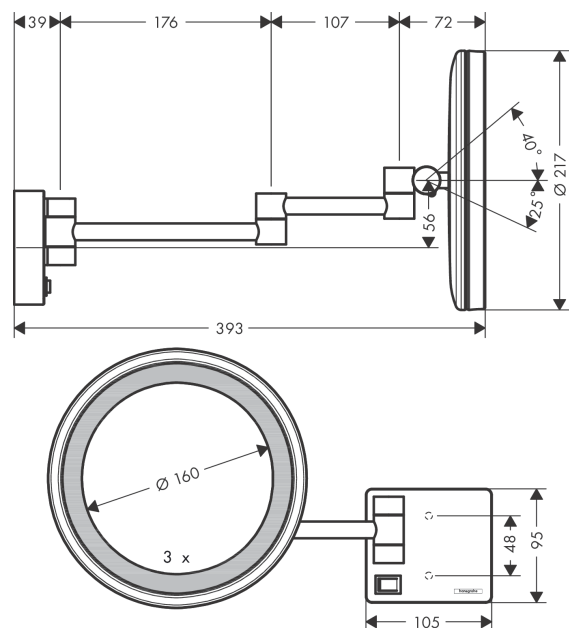

AddStoris

Зеркало для бритья

Поверхности : **хром** Артикульный номер: **41790000**

Описание

Характеристики

- увеличительное зеркало с освещением
- материал: зеркальное стекло
- материал рамки: металл
- настенный монтаж
- Скрытая часть, необходимая для установки
- наклоняемый
- лампочка: макс. 2 W (21 x 0.08 W / LED)
- вход: 100 - 240 В AC / 50/60 Hz
- выход: 21 V - DC
- уровень защиты: IP20
- увеличение: в 3-раза
- поворотный

Награды за дизайн

reddot winner 2021

Продукт

Чертеж

AddStoris

Зеркало для бритья

Поверхности : **хром** Артикульный номер: **41790000**

Покомпонентное изображение

Год выпуска: >07/21

AddStoris**Зеркало для бритья**Поверхности : **хром** Артикульный номер: **41790000****Перечень запасных частей**

Год выпуска: >07/21

| Позиция | Описание | Артикульный номер | PC | PU |
|---------|--------------|-------------------|----|----|
| 1 | mounting set | 40915000 | - | 1 |