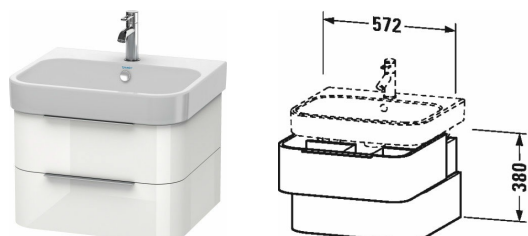

Harry D.2 Тумбочка подвесная # H26363

|< 575 мм >|

Тумбочка подвесная	Размеры	Вес	Номер заказа
2 выдвижных ящика, верхний ящик, вкл. вырез и крышку для сифона, для Harry D.2 # 231860 (нешлифованный)			
Цвета			
M11 Кашемировый дуб M13 Американский орех, натуральный шпон M22 Белый глянцевый декор M52 Европейский дуб, декор M72 Дуб брашированный, натуральный шпон M75 Лен, декор			
Вариант			
	575 x 480 мм		H26363
Справка			
Рекомендуется малогабаритный сифон # 005076, отступ между мебелью и керамикой = 13 мм, Система разделителей не монтируется дополнительно, она должна быть установлена на фабрике., Необходимые данные для заказа: - внутренние разделители да/нет, - орех 77 или клен 78			
Принадлежности			
Система разделителей Ящик с крышкой	100 x 160 мм		UV9948
Дополнительные модули Система разделителей из массива клена или ореха, для шкафчиков шириной 575 мм	575 мм		UV9987
Соответствующая продукция			
Малогабаритный сифон , 1 1/4" мм	1 1/4" мм		005076
Умывальник, умывальник для мебели с переливом, с плоскостью под смеситель, вкл. заглушку для перелива, хром, 600 x 505 мм	600 x 505 мм		231860