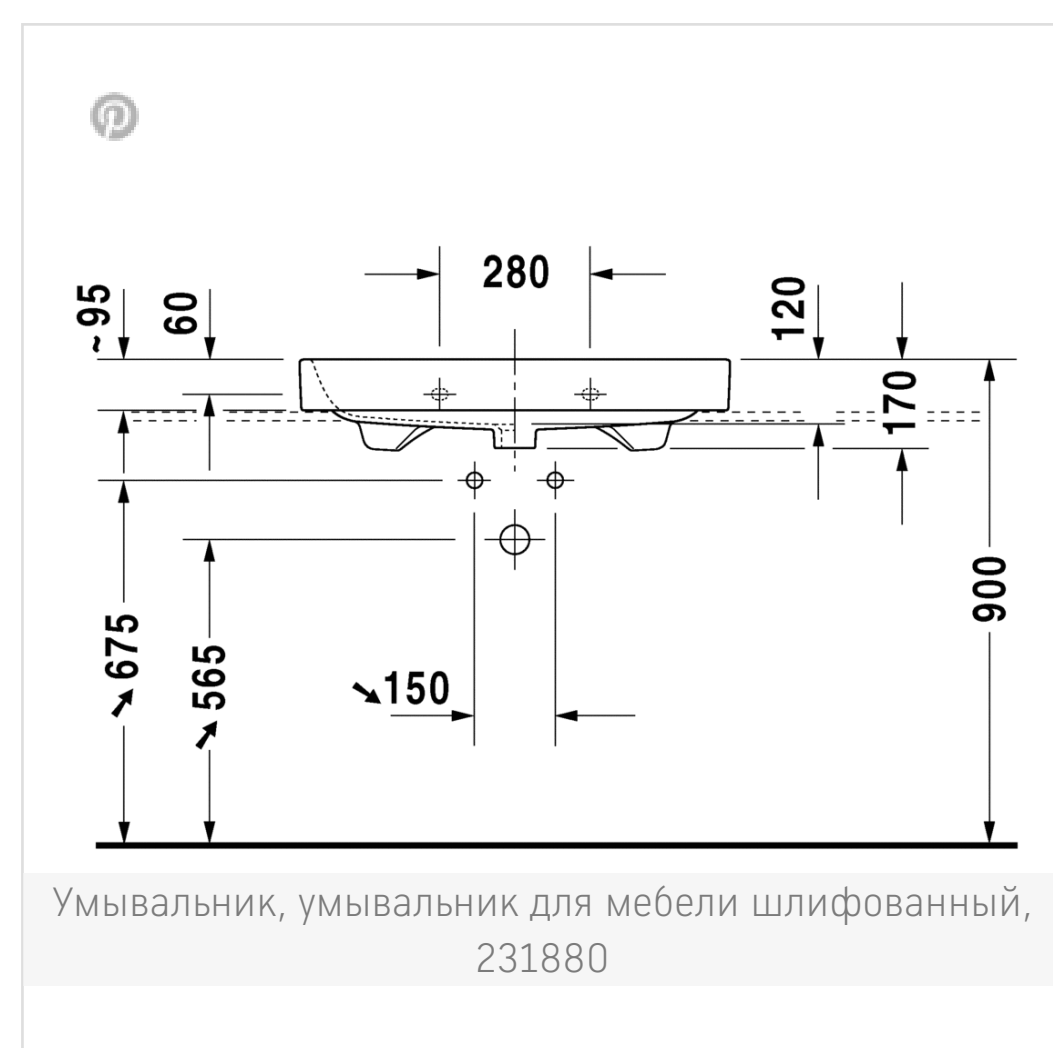

← Harry D.2

Harry D.2 Умывальник, умывальник для мебели шлифованный