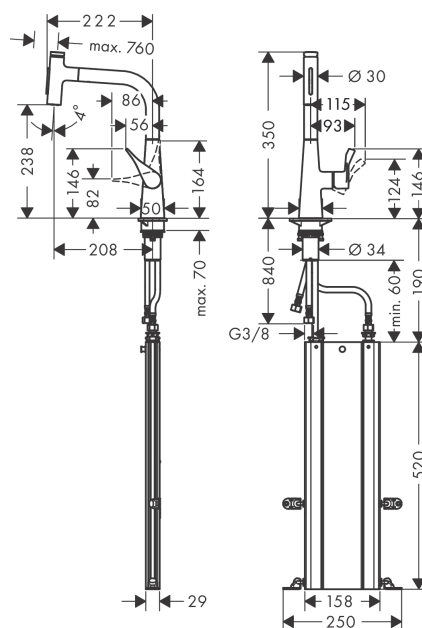

Metris Select M71

Кухонный смеситель однорычажный, 240, с вытяжным душем, 2jet, sBox

Поверхности : хром Артикулный номер: 73817000

Описание

Характеристики

- состоит из: однорычажный кухонный смеситель, корпус для шланга
- ComfortZone 240
- L-образный излив
- угол поворота излива: регулировка на 2 уровня, на 110° или 150°
- ламинарная и душевая струя
- фиксируемая душевая струя, автоматическое переключение струи в исходный режим закрытием смесителя
- кнопка Select: для комфортного включения/выключения воды
- магнитная система крепления душа MagFit
- максимальный расход воды при 3 бар: 8 л/мин
- керамический узел смешивания
- соединительные шланги G 3/8
- встроенный клапан обратного тока воды
- подходит для проточных водонагревателей
- короб sBox для тихого, плавного, безопасного перемещения шланга в кухонном шкафу, под столешницей; удлинение шланга - до 76 см

Технология

Продукт

Чертеж

Metris Select M71

Кухонный смеситель однорычажный, 240, с вытяжным душем, 2jet, sBox

Поверхности : хром Артикульный номер: 73817000

График расхода воды