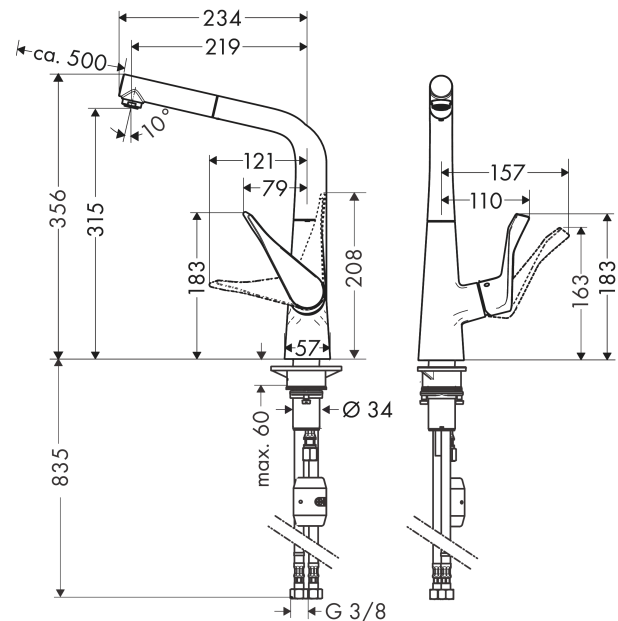

Metris

Metris 320 Кухонный смеситель, однорычажный, с вытяжным изливом

Поверхности : **хром** Артикульный номер: **14821000**

Описание

Характеристики

- ComfortZone 320
- угол поворота излива: регулировка на 2 уровня, на 110° или 150°
- ламинарная струя
- магнитная система крепления душа MagFit
- душевой шланг Quick-Connect
- расход воды 10 л/мин
- керамический узел смешивания
- соединительные шланги G 3/8
- встроенный клапан обратного тока воды
- подходит для проточных водонагревателей
- класс шума: I
- класс расхода воды: C

Технология

Продукт

Чертеж

График расхода воды