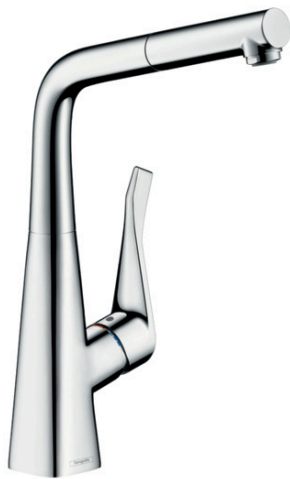

Metris

Metris 320 Кухонный смеситель, однорычажный, с вытяжным изливом

Поверхности : **хром** Артикульный номер: **14821000**

Описание

Характеристики

- ComfortZone 320
- угол поворота излива: регулировка на 2 уровня, на 110° или 150°
- ламинарная струя
- магнитная система крепления душа MagFit
- душевой шланг Quick-Connect
- расход воды 10 л/мин
- керамический узел смешивания
- соединительные шланги G 3/8
- встроенный клапан обратного тока воды
- подходит для проточных водонагревателей
- класс шума: I
- класс расхода воды: C

Технология

Продукт

Чертеж

График расхода воды