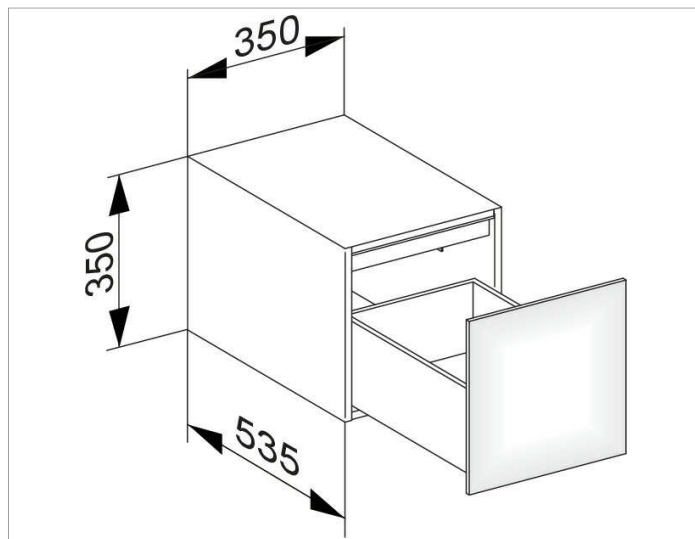

Edition 11

31320YY0100 Боковая тумба

ИЗДЕЛИЕ

ЧЕРТЕЖ

ОПИСАНИЕ ИЗДЕЛИЯ

1 выдвижной фронт с нажимным открыванием Push-to-Open
дополнительно с внутренней светодиодной подсветкой
автоматическое вкл./выкл., теплый белый свет

поверхность

11, 14, 18, 27, 28, 30, 49, 57, 44, 85,

Габариты

350 x 350 x 535 mm