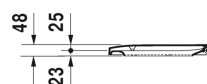

## Happy D.2 Сиденье для унитаза # 006459..00

Сиденье для унитаза	Размеры	Вес	Номер заказа
съёмный вариант, петли: нерж. сталь, с автоматическим закрыванием			
<b>Цвета</b>			
00 Белый Alpin 13 Anthracite Matt			
<b>Вариант</b>			
цвет внутри - белый, снаружи - белый		2,400 кг	006459..00

*All drawings contain the necessary measurements which are subject to standard tolerances. They are stated in mm and are non-binding. Exact measurements, in particular for customised installation scenarios, can only be taken from the finished piece.*