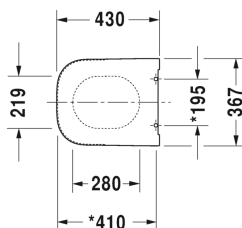

## Happy D.2 Сиденье для унитаза # 006459..00

Сиденье для унитаза	Размеры	Вес	Номер заказа
съёмный вариант, петли: нерж. сталь, с автоматическим закрыванием			
<b>Цвета</b>			
00 Белый Alpin 13 Anthracite Matt			
<b>Вариант</b>			
цвет внутри - белый, снаружи - белый		2,400 кг	006459..00

*All drawings contain the necessary measurements which are subject to standard tolerances. They are stated in mm and are non-binding. Exact measurements, in particular for customised installation scenarios, can only be taken from the finished piece.*