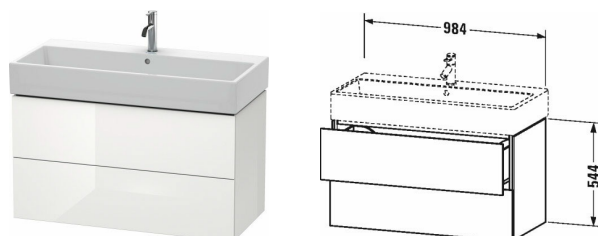

L-Cube Тумбочка подвесная # LC6278

| < 984 мм > |

Тумбочка подвесная	Размеры	Вес	Номер заказа
2 выдвижных ящика, для Vero Air # 235010			
Цвета			
M07 Бетонно-серый матовый декор M09 Светло-голубой матовый декор M11 Кашемировый дуб M12 Дуб брашированный, натуральный шпон M13 Американский орех, натуральный шпон M14 Терра, декор M18 Белый матовый, декор M21 Орех темный декор M22 Белый глянцевый декор M31 Сосна серебристая, декор M38 Доломитово-серый глянцевый лак M40 Черный глянцевый лак M43 Базальт матовый, декор M47 Каменно-синий глянцевый лак M49 Графит матовый, декор M51 Сосна коричневая, декор M52 Европейский дуб, декор M53 Каштан темный, декор M69 Орех брашированный (натуральный шпон) M71 Средиземноморский дуб M72 Дуб брашированный, натуральный шпон M75 Лен, декор M79 Орех натуральный, декор M80 Graphit Super Matt M85 Белый глянцевый лак M86 Капучино глянцевый лак M89 Фланелево-серый глянцевый лак M90 Фланелево-серый шелковисто-матовый лак M91 Серо-коричневый декор			
Вариант			
	984 x 459 мм		LC6278
Справка			
Рекомендуется малогабаритный сифон # 005076, Система разделителей не монтируется дополнительно, она должна быть установлена на фабрике., Необходимые данные для заказа:, - внутренние разделители да/нет, - орех 77 или клен 78			
Принадлежности			
Дополнительные модули Система разделителей из массива клена или ореха, для шкафчиков шириной 984 мм	984 мм		UV9889
Соответствующая продукция			
Малогабаритный сифон , 1 1/4" мм	1 1/4" мм		005076
Умывальник, умывальник для мебели с плоскостью под смеситель, глазуровка снизу, 1000 x 470 мм	1000 x 470 мм		235010

Умывальник, умывальник для мебели с плоскостью под смеситель, глазуровка снизу, 1000 x 470 мм	1000 x 470 мм	235010
---	---------------	--------

Все чертежи содержат необходимые размеры с соблюдением стандартных допусков. Они указаны в мм и не являются обязательными. Точные размеры, в частности для монтажа по индивидуальному заказу, можно получить только по готовому изделию.