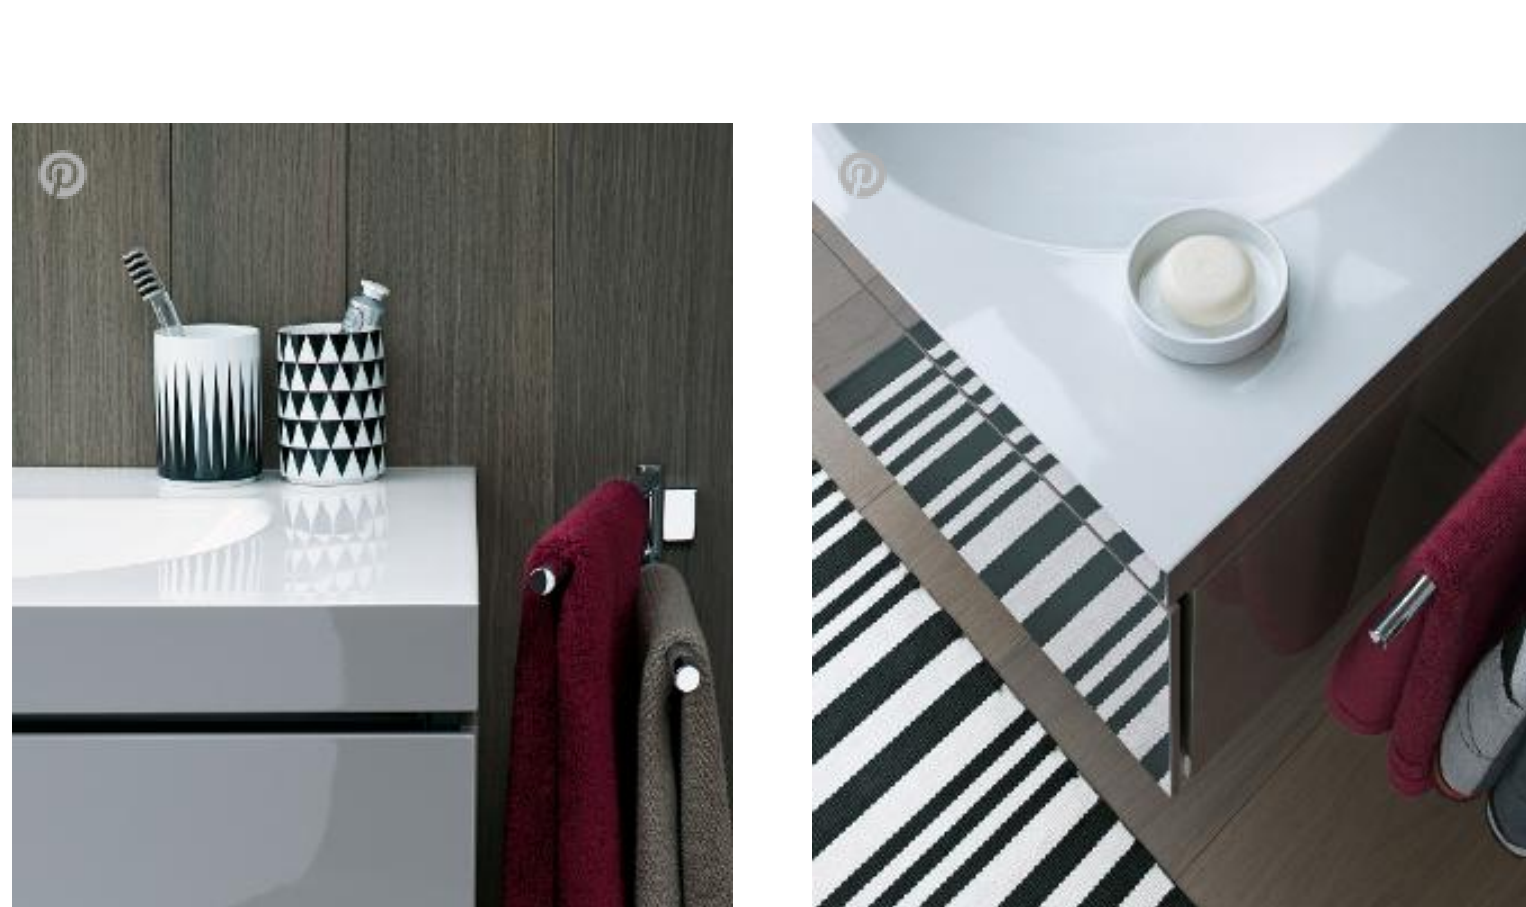

Darling New

L-Cube