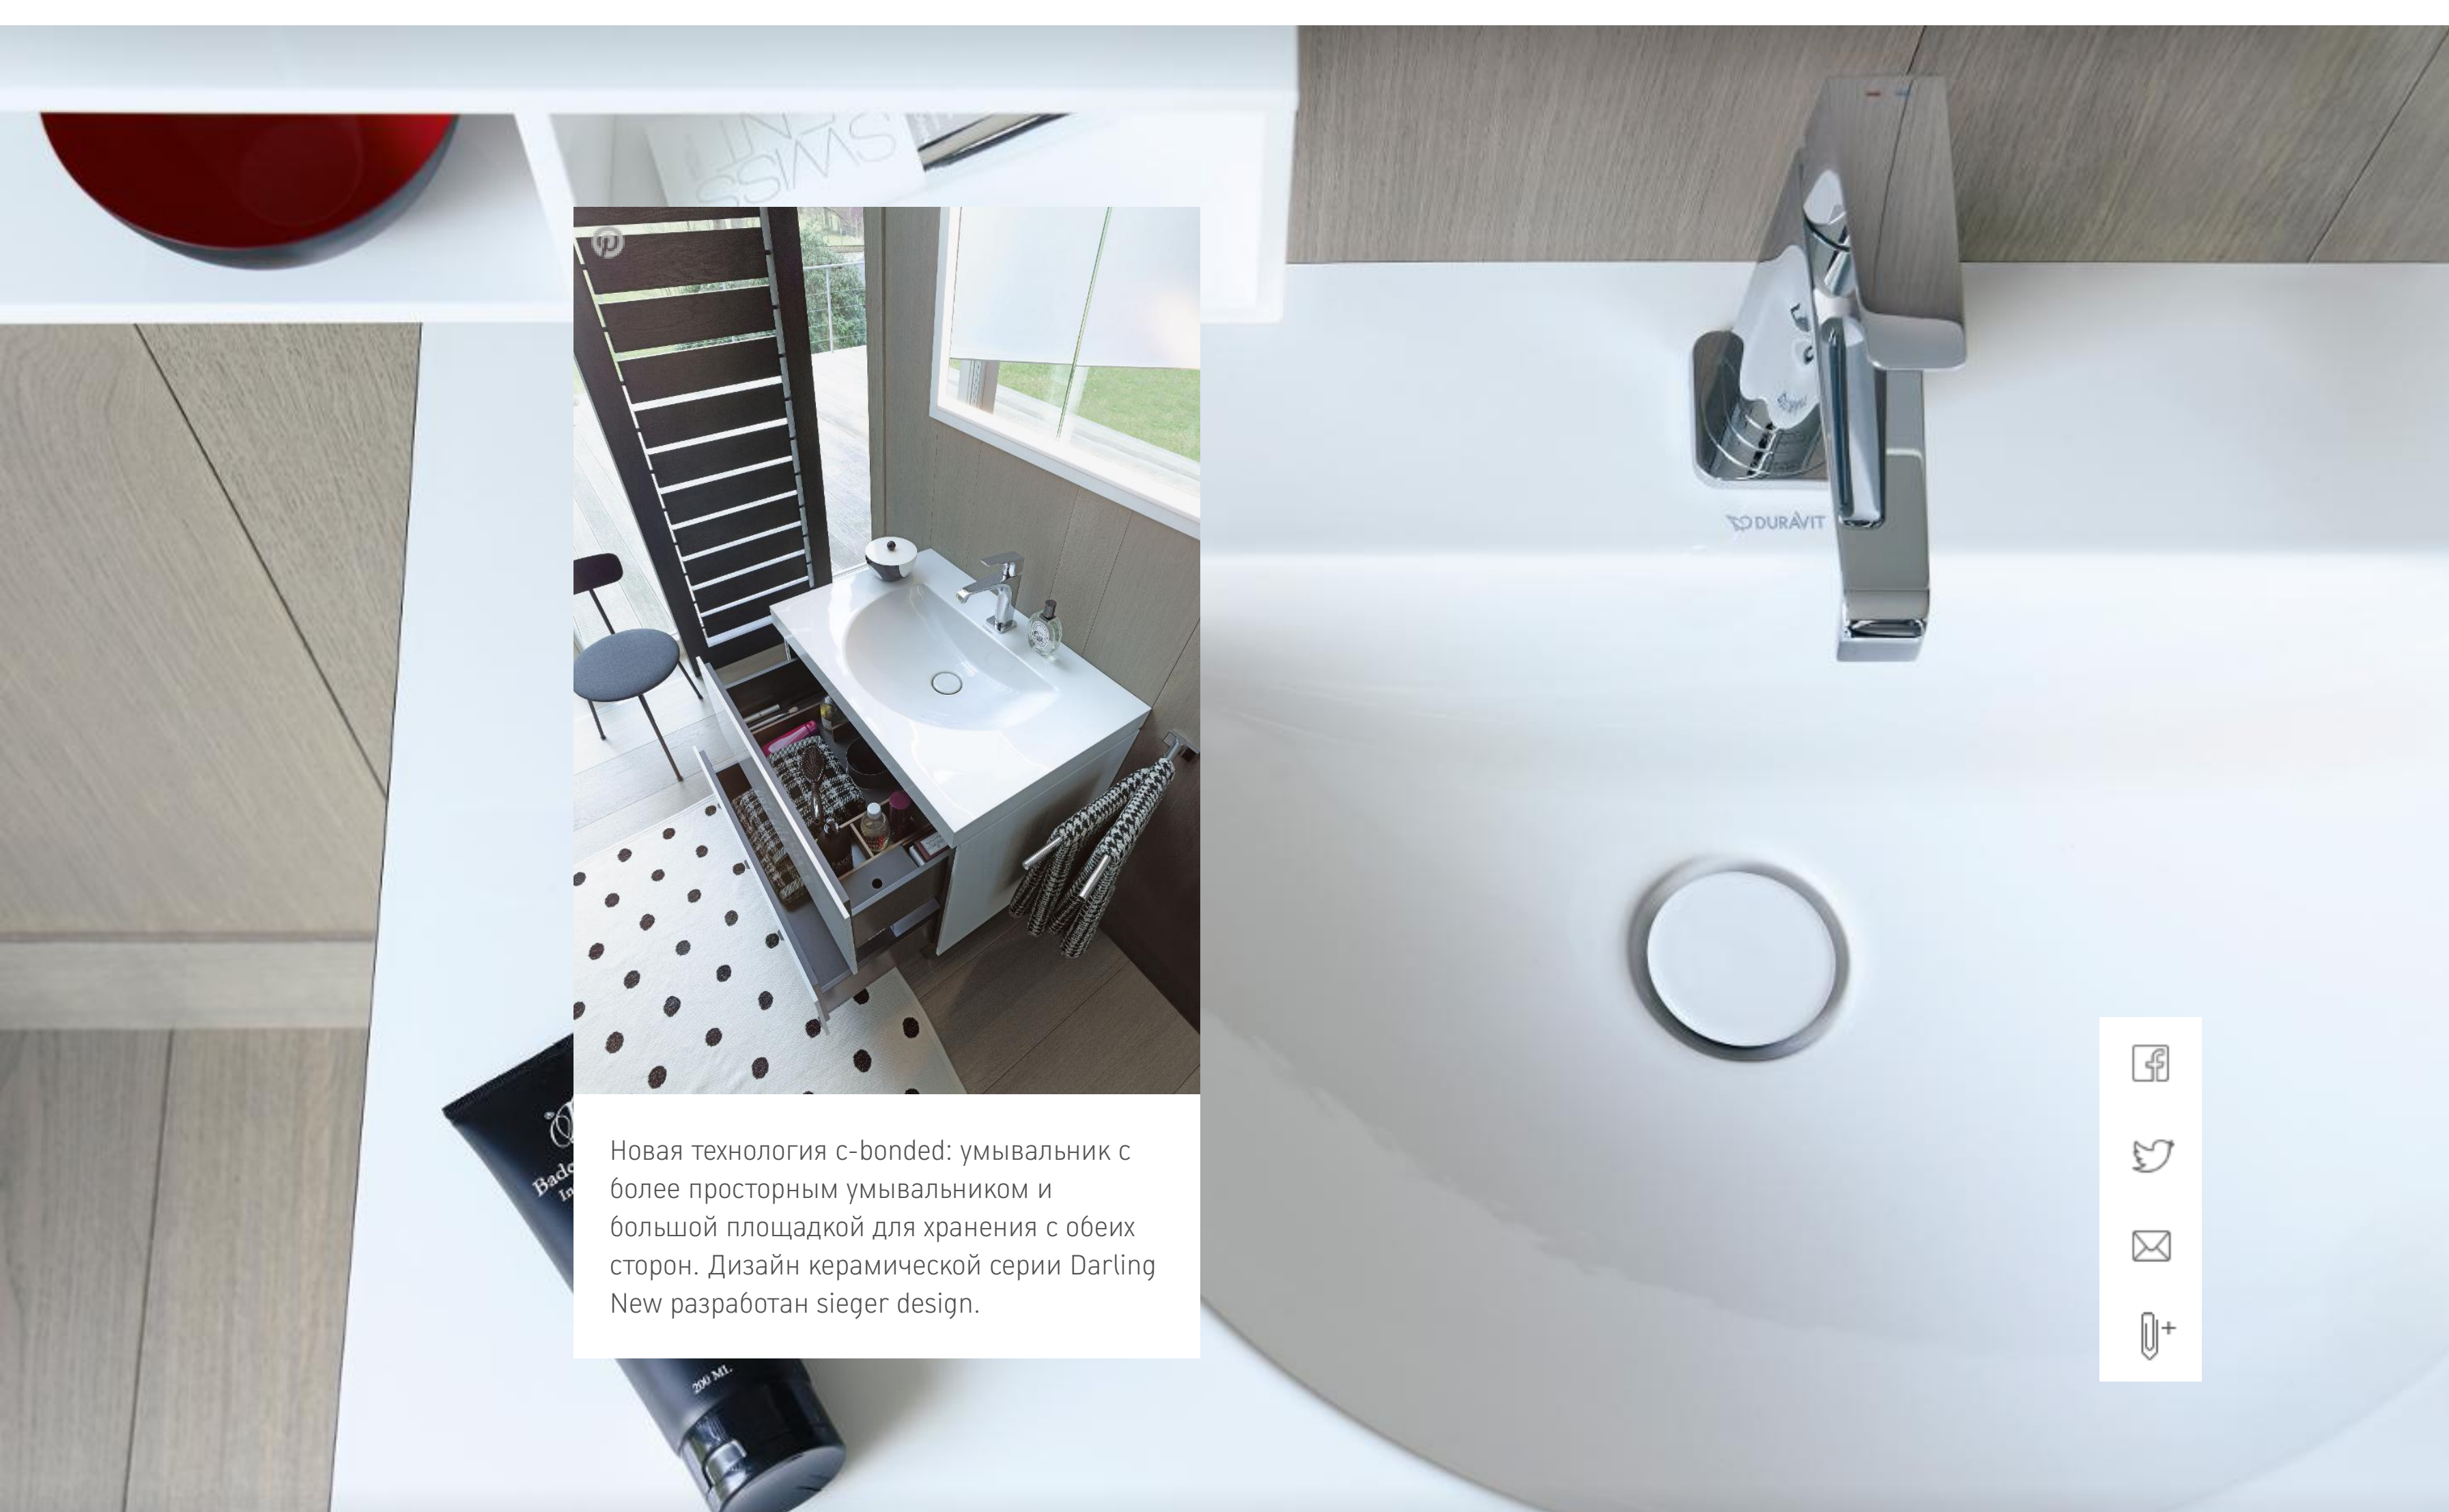

Darling New

L-Cube