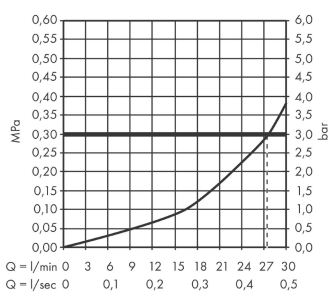

##### Характеристики

- выступ 160 мм
- расход воды: 25 л/мин
- тип струи: ламинарная струя

#### График расхода воды

Расход измерен практически с помощью соответствующей арматуры (термостат/смеситель/скрытый клапан).