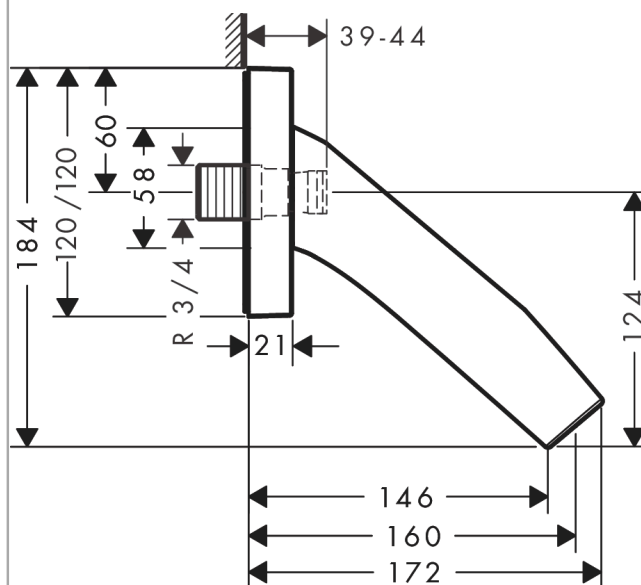

AXOR Starck Organic

Излив на ванну

Поверхности : **хром**   Артикульный номер: **12417000**

Описание

Характеристики

- выступ 160 мм
- расход воды: 25 л/мин
- тип струи: ламинарная струя

Продукт

Чертеж

График расхода воды

Расход измерен практически с помощью соответствующей арматуры (термостат/смеситель/скрытый клапан).