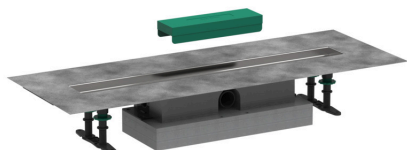

uBox universal

Полный набор для установки вровень с полом - внешняя часть слива для душа 700

Поверхности : п.а. Артикульный номер: 56017180

Описание

Характеристики

- состоит из: монтажный набор, скрытая часть, предустановленная уплотнительная мембрана, сифон, панель для регулировки высоты
- подходит для все внешние части RainDrain Rock и RainDrain Match
- Область использования: новая конструкция, реновация
- гидрозатвор: 30 мм
- пропускная способность с сифоном: до 33 л/мин
- пропускная способность с Dryphon: до 55 л/мин
- Номинальный диаметр соединения: DN40
- Подключение: трехсторонний
- вкл. регулируемые по высоте ножки и приспособление для укладки плитки
- монтажный кронштейн позволяет легко крепить изделие к полу
- регулировка по высоте с помощью пеноблока
- с предусмотренным уклоном
- вид монтажа: настенный, свободная установка на полу
- простой в очистке сифон
- съемный сифон
- комплект для установки материалов: Нержавеющая сталь 304 (1.4301)

Технология

Продукт

Чертеж