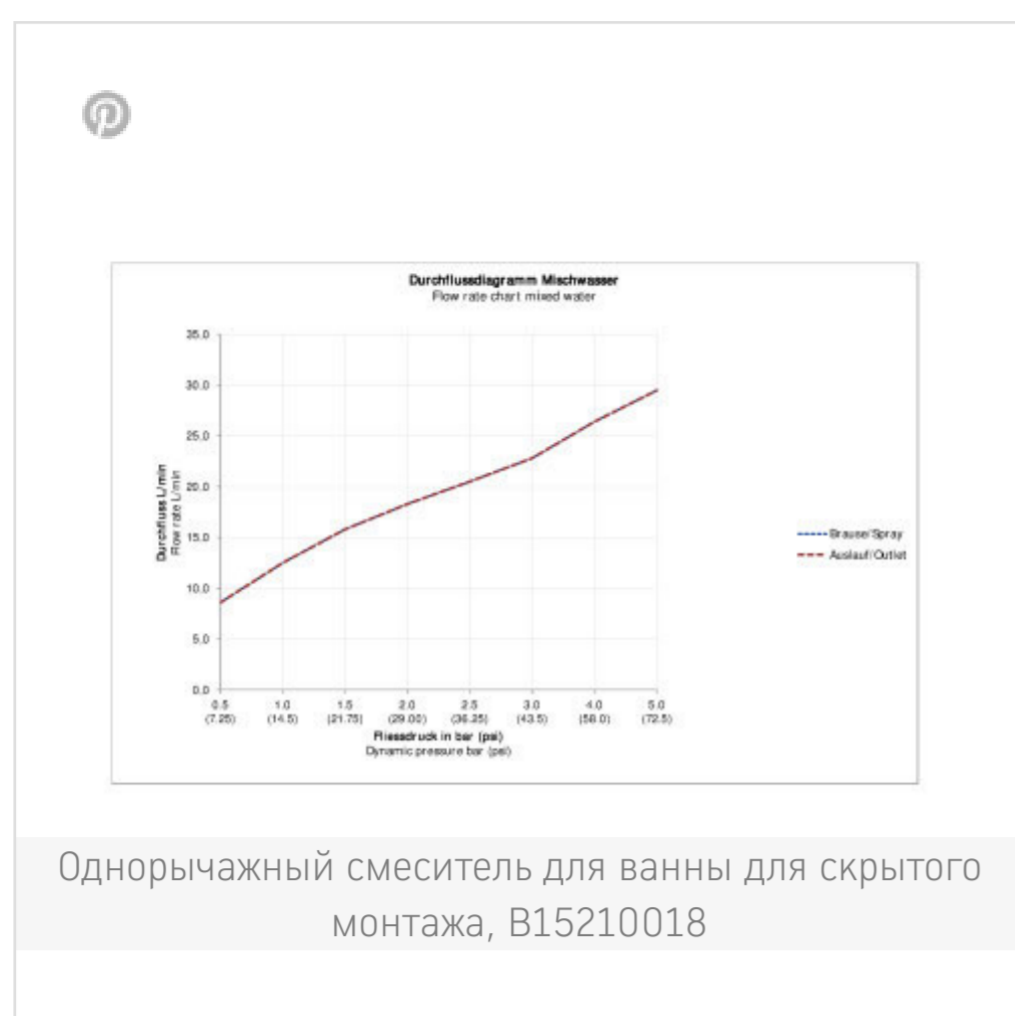

← В.1

В.1 Однорычажный смеситель для ванны для скрытого монтажа

В.1 Однорычажный...

Аксессуары

Узнать еще

Ознакомьтесь с сер...

- ↓ Монтажная инструкция
- ↓ Руководство по эксплуатации
- → CAD и данные по планированию

Номер артикула V15210018

тип соединения: базовый комплект для скрытого монтажа, керамический картридж, переключатель излив ванны/ ручной душ, круглая накладка Ø 170 мм, 2 выпуска, включая: видимые детали с функциональным блоком, поверхность хромированная, рекомендуемое рабочее давление 3-5 бар

Варианты
с переключателем и клапаном обратного тока, расход воды 22,5 л/мин (3 бара) V15210018010

Цвета

Отправить запрос в магазин →

Конфиденциальность - Условия использования

Необходимые принадлежности

Bluebox® 3/4" #GK0900001
BLUEBOX® - зарегистрированная т...

Bluebox® 1/2" #GK0900000
BLUEBOX® - зарегистрированная т...