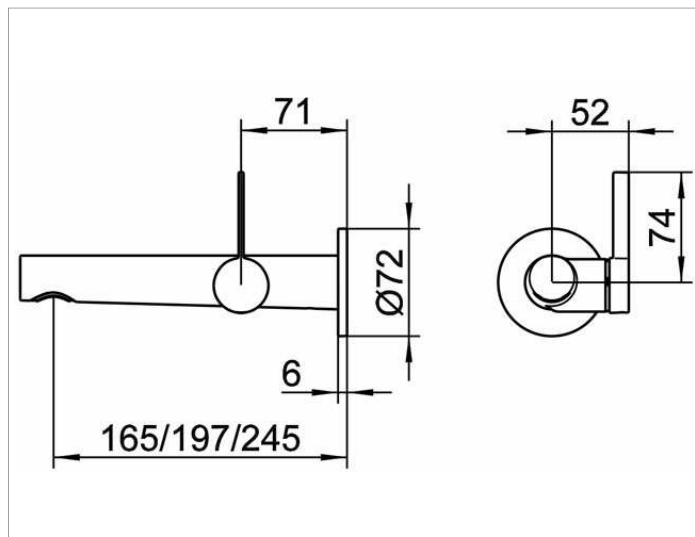

ИХМО

59516011101 Однорычажный смеситель для умывальника

ИЗДЕЛИЕ

ЧЕРТЕЖ

ОПИСАНИЕ ИЗДЕЛИЯ

для встройки, для умывальника, DN 15,
с круглой розеткой, керамический картридж
аэратор SLIM SSR M 24x1 угол наклона струи регулируется
поток ограничен 7,6 л/мин.
подходит для внутренней части арт. 59916 000075

поверхность

хром

Габариты

Ausladung 219 mm