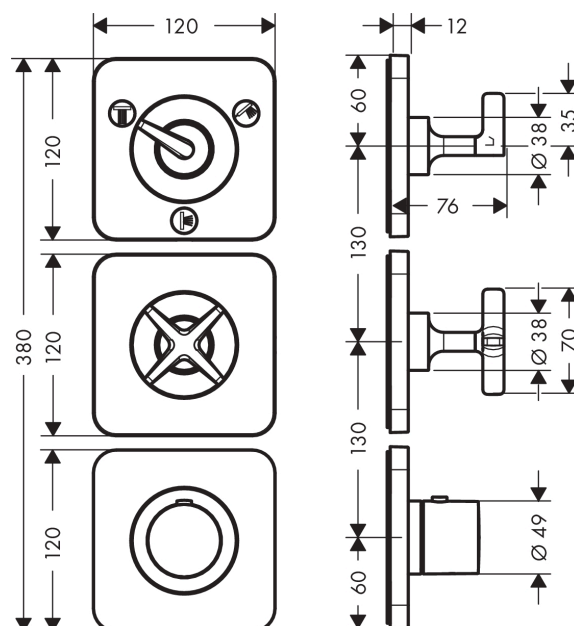

AXOR Citterio E

Модуль термостата, 380/120, для 3 потребителей, скрытого монтажа, с розетками

Поверхности : хром Артикульный номер: 36704000

Описание

Характеристики

- состоит из: термостат для душа, запорный/переключающий вентиль, shut.off мм
- 3 потребителя
- возможно одновременное включение 2 потребителей (душей)
- картридж термостата
- предохранительный ограничитель при 40°C
- регулируемое ограничение температуры

Награды за дизайн

Продукт

Чертеж

График расхода воды