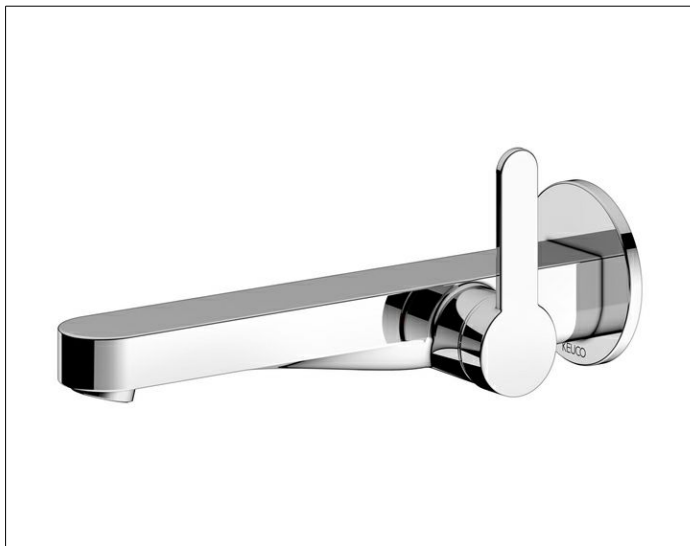

## IXMO

59516011301 Однорычажный смеситель для умывальника

## ИЗДЕЛИЕ

## ОПИСАНИЕ ИЗДЕЛИЯ

для встройки, для умывальника, DN 15,  
дизайн IXMO Flat, с круглой розеткой,  
керамический картридж  
аэратор SLIM SSR M 24x1 угол наклона струи регулируется  
поток ограничен 7,6 л/мин.  
подходит для внутренней части арт. 59916 000075

## ПОВЕРХНОСТЬ

хром