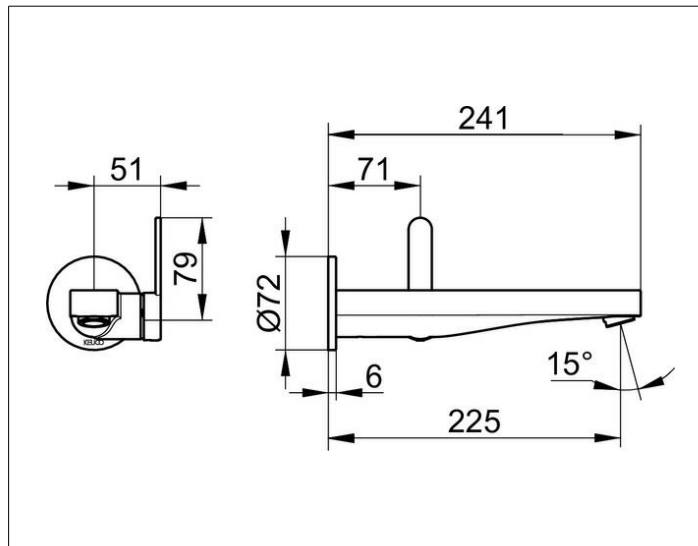

## IXMO

59516011301 Однорычажный смеситель для умывальника

## ОПИСАНИЕ ИЗДЕЛИЯ

для встройки, для умывальника, DN 15,  
дизайн IXMO Flat, с круглой розеткой,  
керамический картридж  
аэратор SLIM SSR M 24x1 угол наклона струи регулируется  
поток ограничен 7,6 л/мин.  
подходит для внутренней части арт. 59916 000075

## ГАБАРИТЫ

Ausladung 225 mm/IXMO Flat