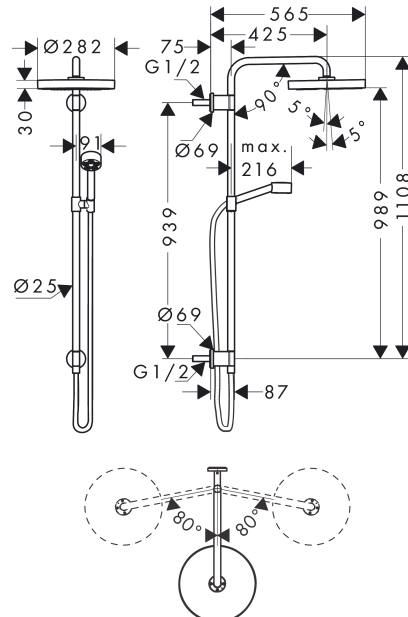

AXOR One

Showerpipes 280 1jet, скрытого монтажа

Поверхности : хром Артикульный номер: **48790000**

Описание

Характеристики

- состоит из: верхний душ, ручной душ, настенный вывод, шланг для душа, ползунков, душевая штанга
- верхний душ AXOR One 280 1jet
- размер диска верхнего душа: 280 мм
- типы струй верхнего душа: Сочетание струй PowderRain и Rain
- шарнирное соединение: регулируемый угол верхнего душа
- тип струи ручной душ: PowderRain
- угол наклона держателя душа может меняться
- требуется термостат на два выхода
- максимальный расход воды при 3 бар: 12,7 л/мин
- вид монтажа: скрытый монтаж
- диаметр штанги: 25 мм
- держатель для ручного душа регулируемый по высоте
- поворотный держатель для душа

Продукт

Технология

Награды за дизайн

Чертеж

AXOR One

Showerpipe 280 1jet, скрытого монтажа

Поверхности : **хром** Артикульный номер: **48790000**

График расхода воды