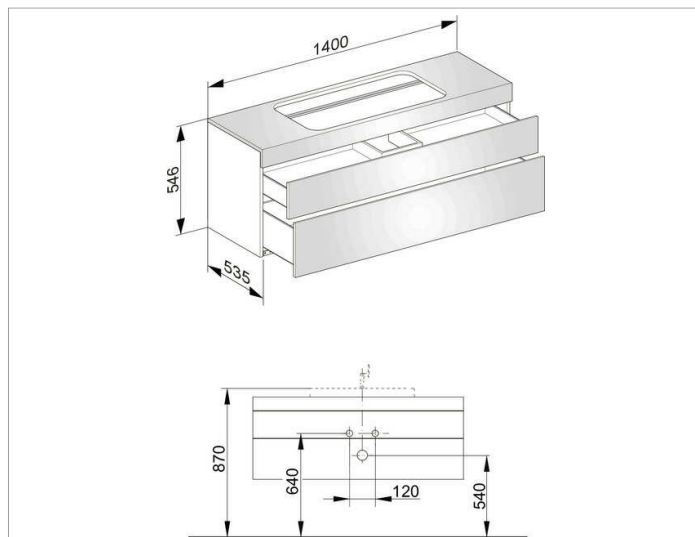

**Edition 400**

31583XX0100 Тумба под умывальник

**ИЗДЕЛИЕ****ЧЕРТЕЖ****ОПИСАНИЕ ИЗДЕЛИЯ**

с отверстием под смеситель, подходит к керамическому умывальнику арт. 31580, 2 фронтальных выдвижных ящика с нажимным открыванием Push-to-Open и доводчиком, вкл. пластиковый сифон 1 1/4 x 32

**поверхность**

37, 38, 39, 45

**Габариты**

1400 x 546 x 535 mm

**ВНИМАНИЕ!**

Для внутреннего оснащения выдвижных ящиков дополнительно имеются разделители разных размеров под заказ, см. систему оснащения слив арт. 31599.