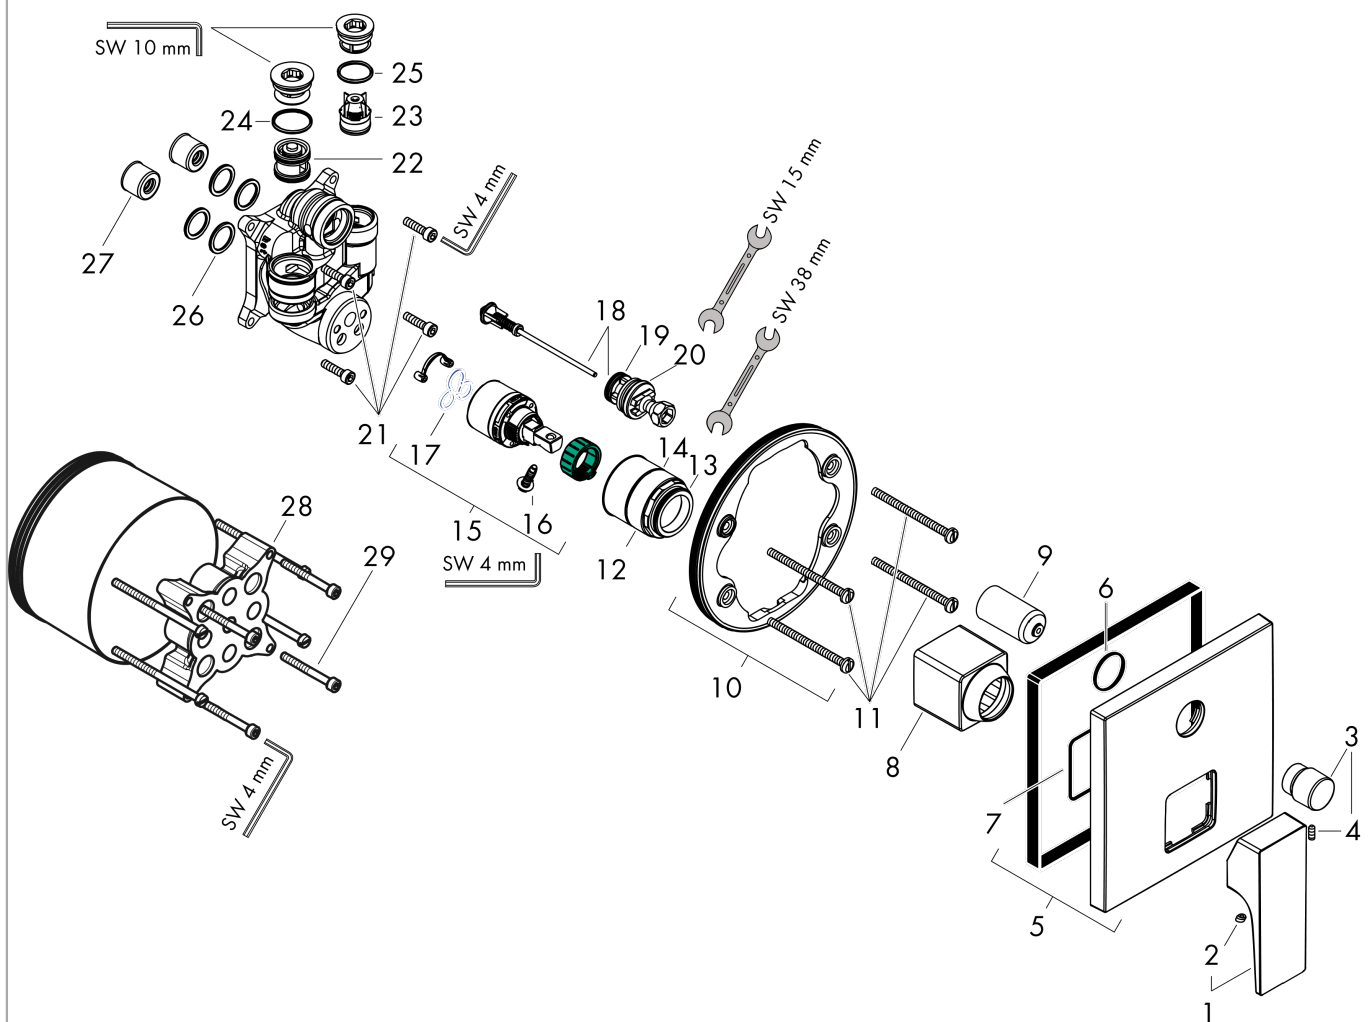

Metropol

Смеситель для ванны, однорычажный, с рычаговой ручкой, со встроенной защитной комбинацией, CM

Имитация полированного золота Артикулный номер: **32546990**

Описание

Характеристики

- 2 функции
- максимальный объем расхода воды при 3 барах: 25 л/мин
- Керамический картридж
- регулируемое ограничение температуры
- переключатель с автоматической переустановкой
- обратный клапан
- с шумопоглотителем
- с интегрированным безопасным сочетанием EN 17
- тип соединения: основной комплект
- настенный монтаж
- мин. рабочее давление 1 бар
- макс. напор воды: 10 бар

Metropol

Смеситель для ванны, однорычажный, с рычаговой ручкой, со встроенной защитной комбинацией, CM

Имитация полированного золота Артикулный номер: **32546990**

Покомпонентное изображение

Год выпуска: >07/19

Metropol

Смеситель для ванны, однорычажный, с рычаговой ручкой, со встроенной защитной комбинацией, CM

Имитация

полированного золота Артикулный номер: 32546990

Перечень запасных частей

Год выпуска: >07/19

Позиция	Описание	Артикулный номер	PC	PU
1	handle	93075990	-	1
2	screw cover	96338000	-	1
3	diverter knob	98795990	-	1
4	hollow set screw M4x10	97667000	-	1
5	escutcheon 155 / 155 mm	93144990	-	1
6	O-ring 54x3	98436000	-	1
7	O-ring 23x3	98142000	-	1
8	sleeve	93143990	-	1
9	sleeve	98794990	-	1
10	holder for escutcheon	98793000	-	1
11	set of fixing screws	96454000	-	1
12	nut	98796000	-	1
13	O-ring 30x1,5	98433000	-	1
14	O-ring 39x1,5	98400000	-	1
15	cartridge, assy	92730000	-	1
16	locking screw for handle	95140000	-	1
17	seal	95008000	-	1
18	selector assy	95014000	-	1
19	O-ring 16x2,3	98207000	-	1
20	O-ring 20x2,5	92602000	-	1
21	set of screws	96525000	-	1
22	vacuum breaker	96753000	-	1
23	non return valve	96655000	-	1
24	O-ring 19x2	98426000	-	1
25	O-Ring 22x2	98185000	-	1
26	O-ring 16x2	98133000	-	1
27	noise reduction	94073000	-	1
28	extension 25 mm	13595000	-	1
29	set of fixing screws	97747000	-	1
a	concealed item	01800180	-	1