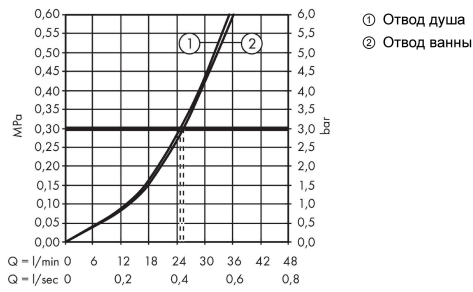

Metropol

Смеситель для ванны, однорычажный, с рычаговой ручкой, со встроенной защитной комбинацией, CM

Имитация полированного золота Артикулный номер: **32546990**

Описание

Характеристики

- 2 функции
- максимальный объем расхода воды при 3 барах: 25 л/мин
- Керамический картридж
- регулируемое ограничение температуры
- переключатель с автоматической переустановкой
- обратный клапан
- с шумопоглотителем
- с интегрированным безопасным сочетанием EN 17
- тип соединения: основной комплект
- настенный монтаж
- мин. рабочее давление 1 бар
- макс. напор воды: 10 бар

Награды за дизайн

Продукт

Чертеж

Metropol

Смеситель для ванны, однорычажный, с рычаговой ручкой, со встроенной защитной комбинацией, CM

Имитация полированного золота Артикулный номер: **32546990**

График расхода воды