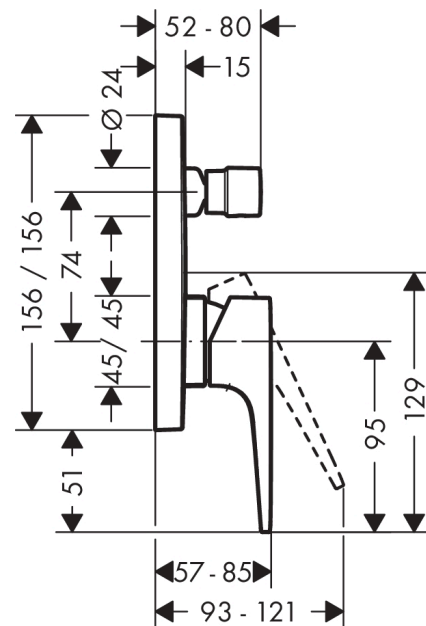

Metropol

Смеситель для ванны, однорычажный, с рычаговой ручкой, со встроенной защитной комбинацией, CM

Имитация полированного золота Артикулный номер: **32546990**

Описание

Характеристики

- 2 функции
- максимальный объем расхода воды при 3 барах: 25 л/мин
- Керамический картридж
- регулируемое ограничение температуры
- переключатель с автоматической переустановкой
- обратный клапан
- с шумопоглотителем
- с интегрированным безопасным сочетанием EN 17
- тип соединения: основной комплект
- настенный монтаж
- мин. рабочее давление 1 бар
- макс. напор воды: 10 бар

Награды за дизайн

Продукт

Чертеж

Metropol

Смеситель для ванны, однорычажный, с рычаговой ручкой, со встроенной защитной комбинацией, CM

Имитация полированного золота Артикулный номер: **32546990**

График расхода воды

Metropol

Смеситель для ванны, однорычажный, с рычаговой ручкой, со встроенной защитной комбинацией, CM

Имитация полированного золота Артикулный номер: **32546990**

Покомпонентное изображение

Год выпуска: >07/19