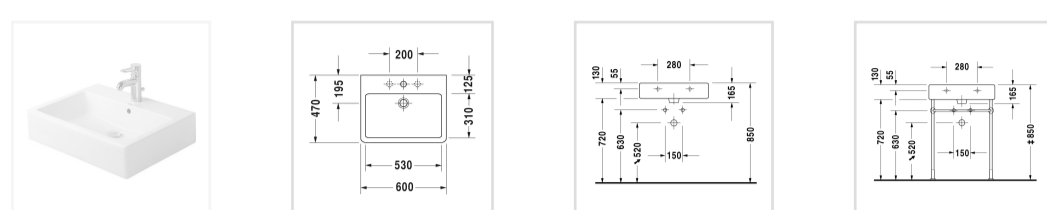

Vero Умывальник, умывальник для мебели

Умывальник, умывальник для мебели, 045460

Номер артикула 045460

с плоскостью под смеситель, глазуровка снизу, 600 мм

Design by Duravit

Размеры

600 мм

Варианты

Просто шик!

Умывальник Vero с хромированной рамой и декоративным сифоном. Регулируется по высоте, по периметру проходит поручень, который служит полотенцедержателем.

[Vero](#)

Самые разные габариты и варианты

Уют придает комбинация с консолями или плитами: встраиваемый умывальник Vero с площадкой под смеситель устанавливается сверху. Встраиваемый умывальник можно также устанавливать снизу в любой возможный материал.

[Vero](#)

Много полочек

Большой умывальник для мебели Vero содержит много полочек и предлагается шириной 800, 1000 и 1200 мм. Так же, как и накладные раковины Vero, он прекрасно сочетается с тумбочками для умывальников и консолями Vero.