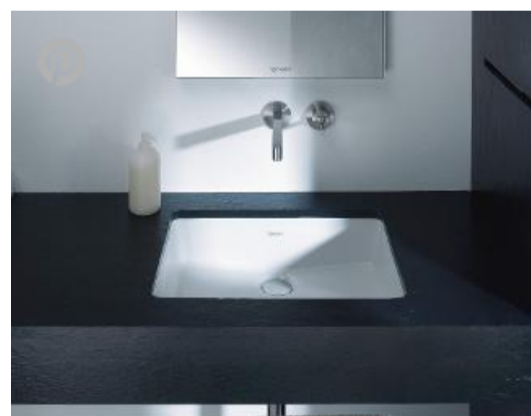

Просто шик!

Умывальник Vero с хромированной рамой и декоративным сифоном. Регулируется по высоте, по периметру проходит поручень, который служит полотенцедержателем.

[Vero](#)

Самые разные габариты и варианты

Уют придает комбинация с консолями или плитами: встраиваемый умывальник Vero с площадкой под смеситель устанавливается сверху. Встраиваемый умывальник можно также устанавливать снизу в любой возможный материал.