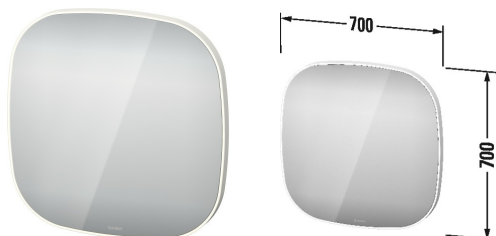

Zencha Spiegel mit Beleuchtung # ZE7056 / ZE7056

| < 700 mm > |

Spiegel mit Beleuchtung	Größe	Gewicht	Bestellnummer
"Sensor" - Version, IP 44, LED-Beleuchtung (umlaufend), LED Dimmfunktion, 1 Sensorschalter unten mittig, LED (Lebensdauer >30.000 Stunden), LED fest verbaut, Energieeffizienzklasse: C, LED Modul 4000 Kelvin Lichtfarbe, 27 W			
Farben			
Variante			
	700 x 50 mm		ZE7056
	700 x 50 mm		ZE7056
Infobox			
Abstand Sensor zu reflektierenden Oberflächen = mind. 75 mm, Ein/Aus Funktion auch über bauseitigen Taster möglich			
Zubehör			
Zusatzmodule Spiegelheizung mit automatischer Abschaltung, Nicht als separater Artikel bestellbar, bitte bei Möbel-Bestellung die Variante mit der gewünschten Ausstattung wählen			UV9847