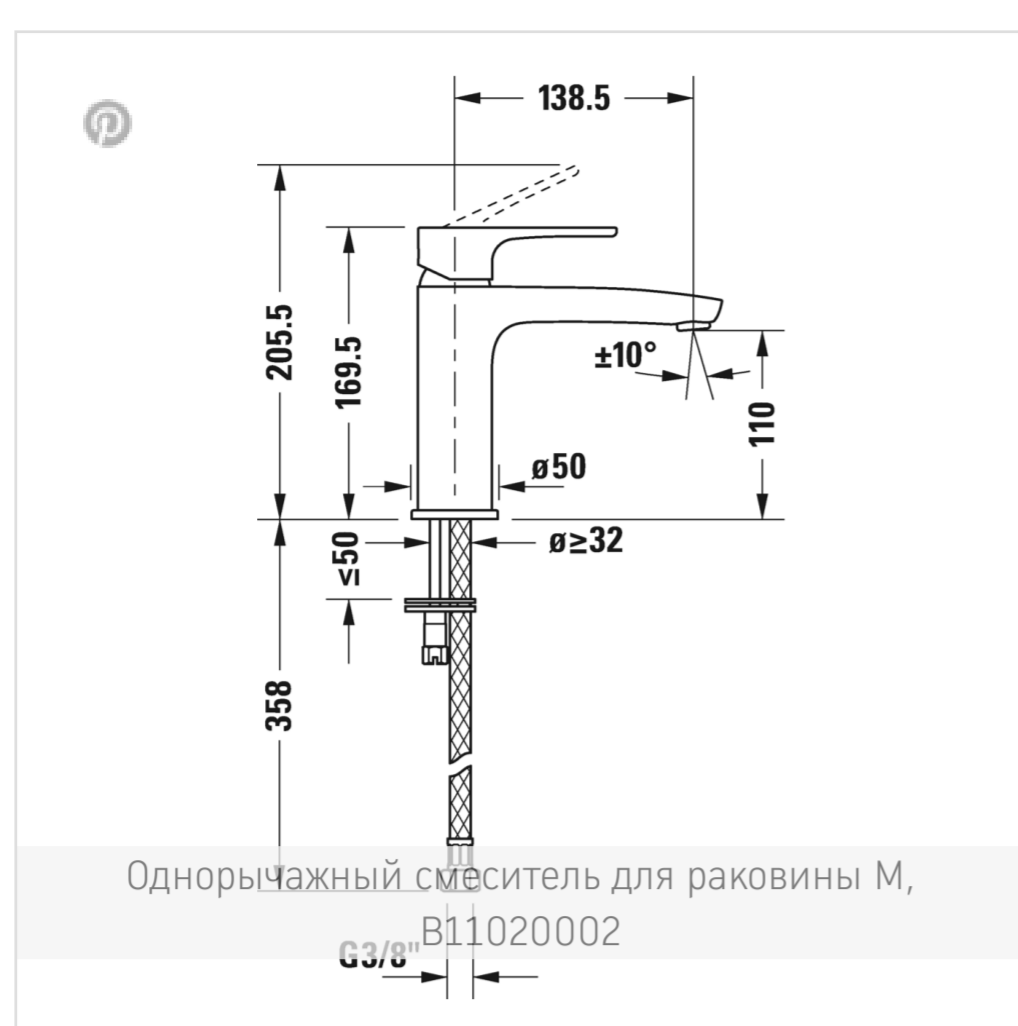

Узнать еще

Ознакомьтесь с сер...

В.1 Однорычажный смеситель для раковины М

- ↓ [Монтажная инструкция](#)
- ↓ [Руководство по эксплуатации](#)
- [CAD и данные по планированию](#)

Номер артикула В11020002

керамический картридж, излив 139 мм, гибкие соединительные шланги 3/8", регулируемый аэратор, стандартная струя, поверхность хромированная, максимальная температура может быть установлена при монтаже, рекомендуемое рабочее давление 3-5 бар, без комплекта донного клапана, 170 мм

Размеры

170 мм

Варианты

расход воды 5,3 л/мин (3 бара), соединительный патрубок размер DN15, уровень шума I В11020002010

Цвета

[Отправить запрос в магазин](#) →

Рекомендуемые раковины

Узнать еще