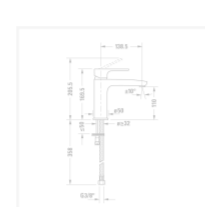

Узнать еще

Ознакомьтесь с сер...

В.1 Однорычажный смеситель для раковины М

- ↓ [Монтажная инструкция](#)
- ↓ [Руководство по эксплуатации](#)
- [CAD и данные по планированию](#)

Номер артикула В11020002

керамический картридж, излив 139 мм, гибкие соединительные шланги 3/8", регулируемый аэратор, стандартная струя, поверхность хромированная, максимальная температура может быть установлена при монтаже, рекомендуемое рабочее давление 3-5 бар, без комплекта донного клапана, 170 мм

Размеры

170 мм

Варианты

расход воды 5,3 л/мин (3 бара), соединительный патрубок размер DN15, уровень шума I В11020002010

Цвета

[Отправить запрос в магазин](#) →

Рекомендуемые раковины

Узнать еще